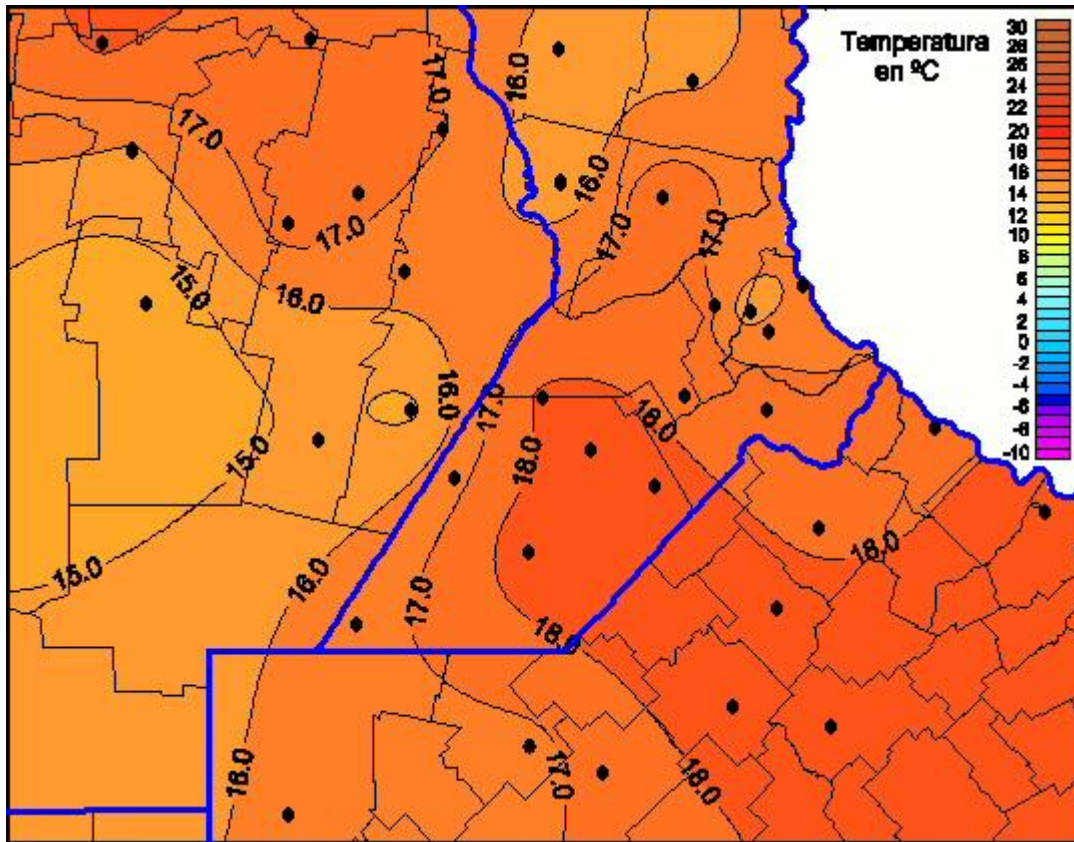

Temperaturas Mínimas

Mapa de temperaturas mínimas de las las últimas 24 horas.
(Desde las 8:00AM hasta las 8:00AM). Se actualiza a las 10:00hs.