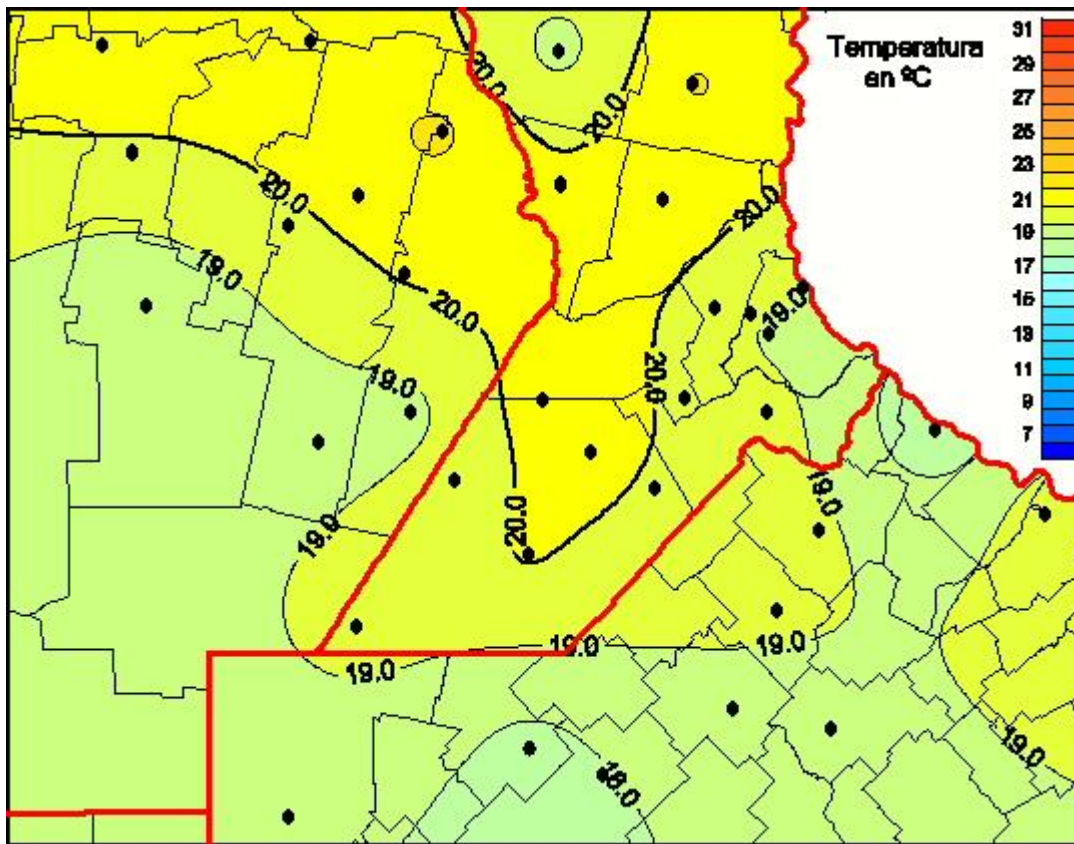

Temperaturas Medias

Mapa de temperaturas medias de las las últimas 120 horas.
(Desde las 8:00AM hasta las 8:00AM). Se actualiza a las 10:00hs.