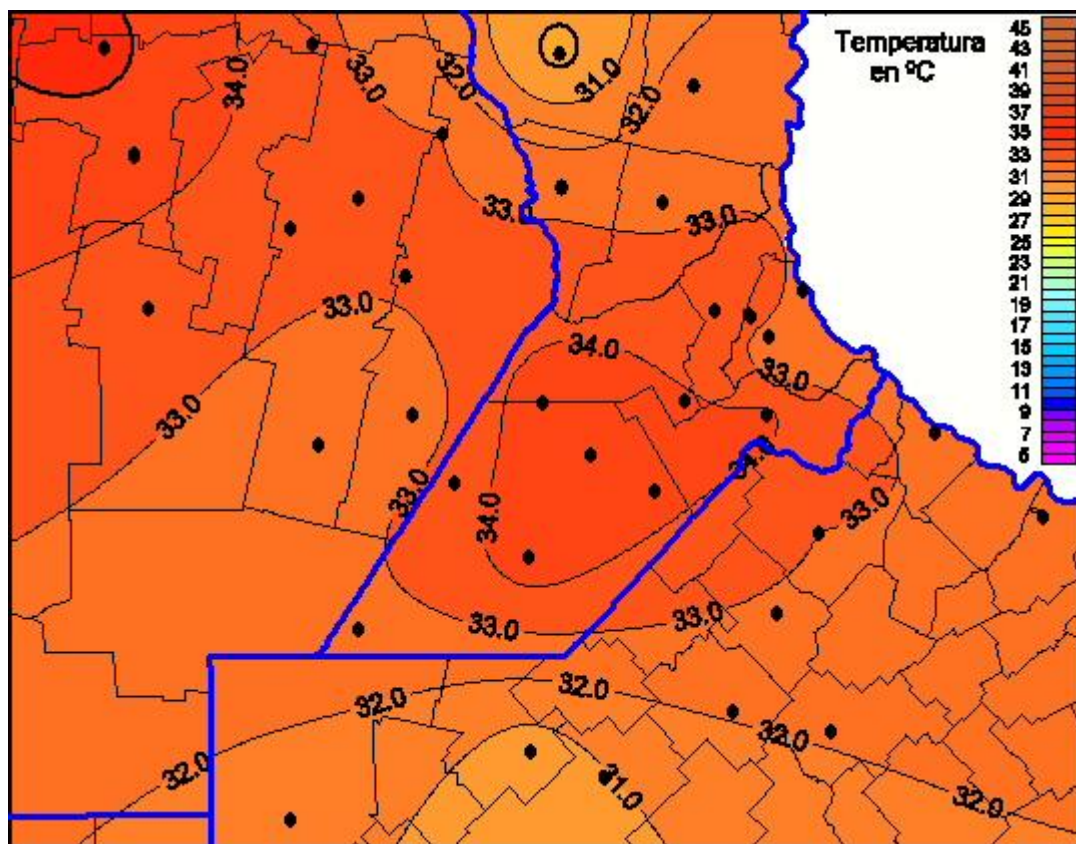

Temperaturas Máximas

Mapa de temperaturas máximas de las últimas 120 horas.
(Desde las 8:00AM hasta las 8:00AM). Se actualiza a las 10:00hs.