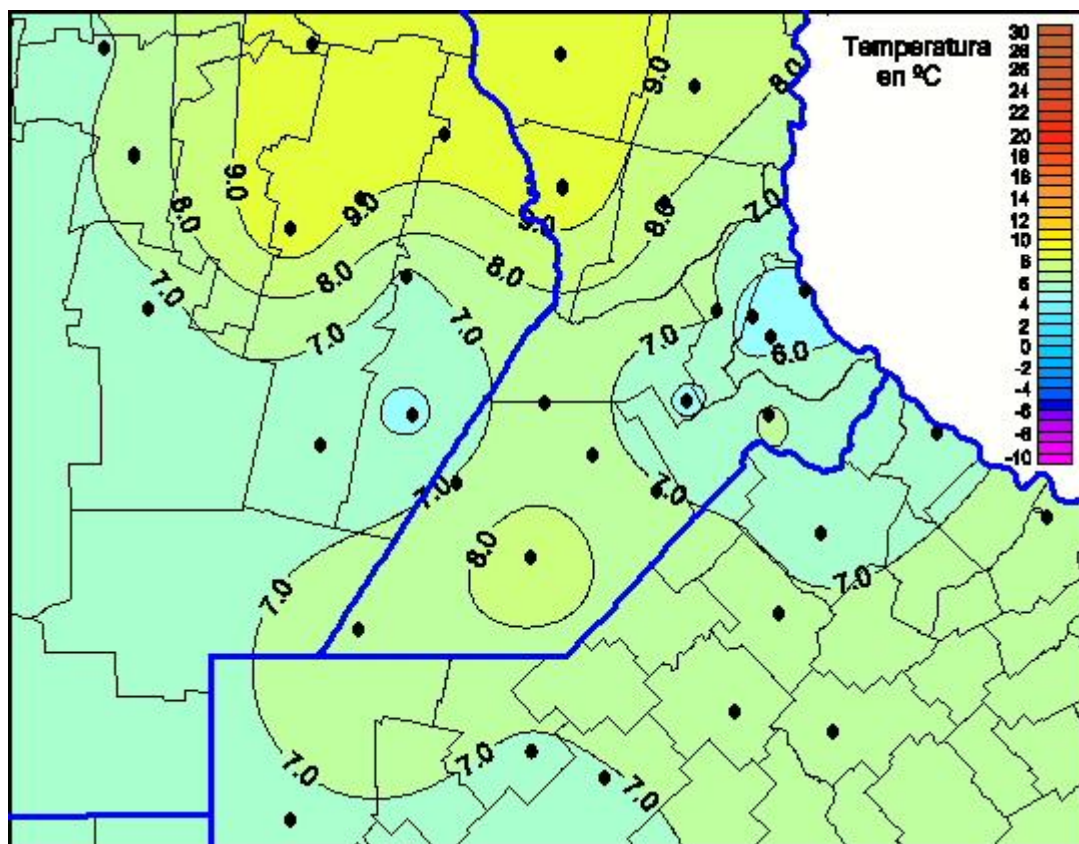

## Temperaturas Mínimas

Mapa de temperaturas mínimas de las las últimas 120 horas.  
(Desde las 8:00AM hasta las 8:00AM). Se actualiza a las 10:00hs.