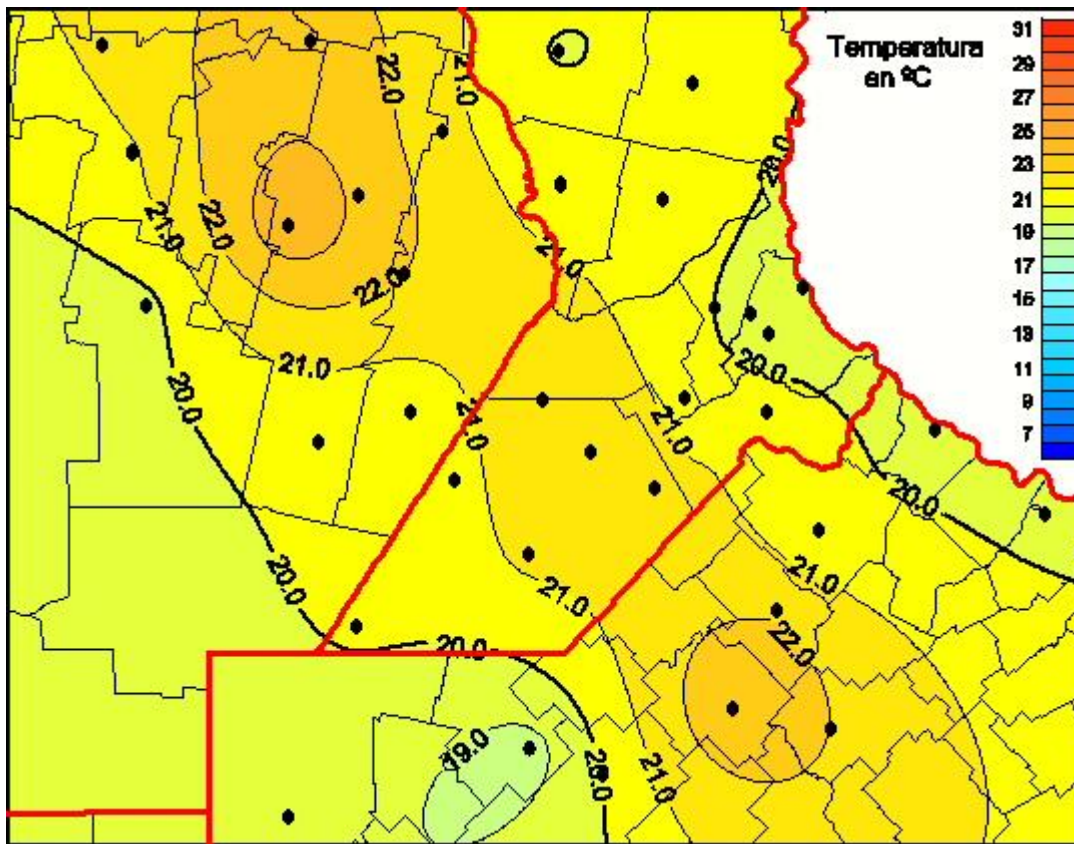

Temperaturas Medias

Mapa de temperaturas medias de las las últimas 24 horas.
(Desde las 8:00AM hasta las 8:00AM). Se actualiza a las 10:00hs.