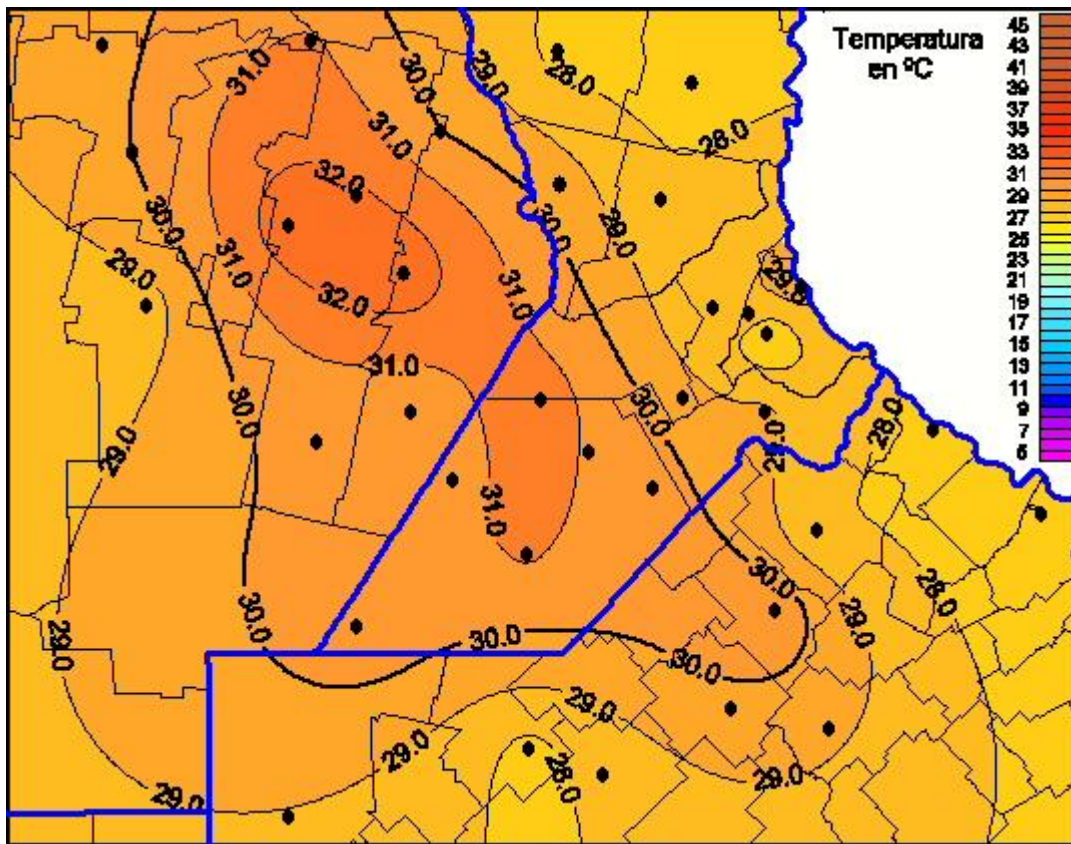

Temperaturas Máximas

Mapa de temperaturas máximas de las últimas 24 horas.
(Desde las 8:00AM hasta las 8:00AM). Se actualiza a las 10:00hs.