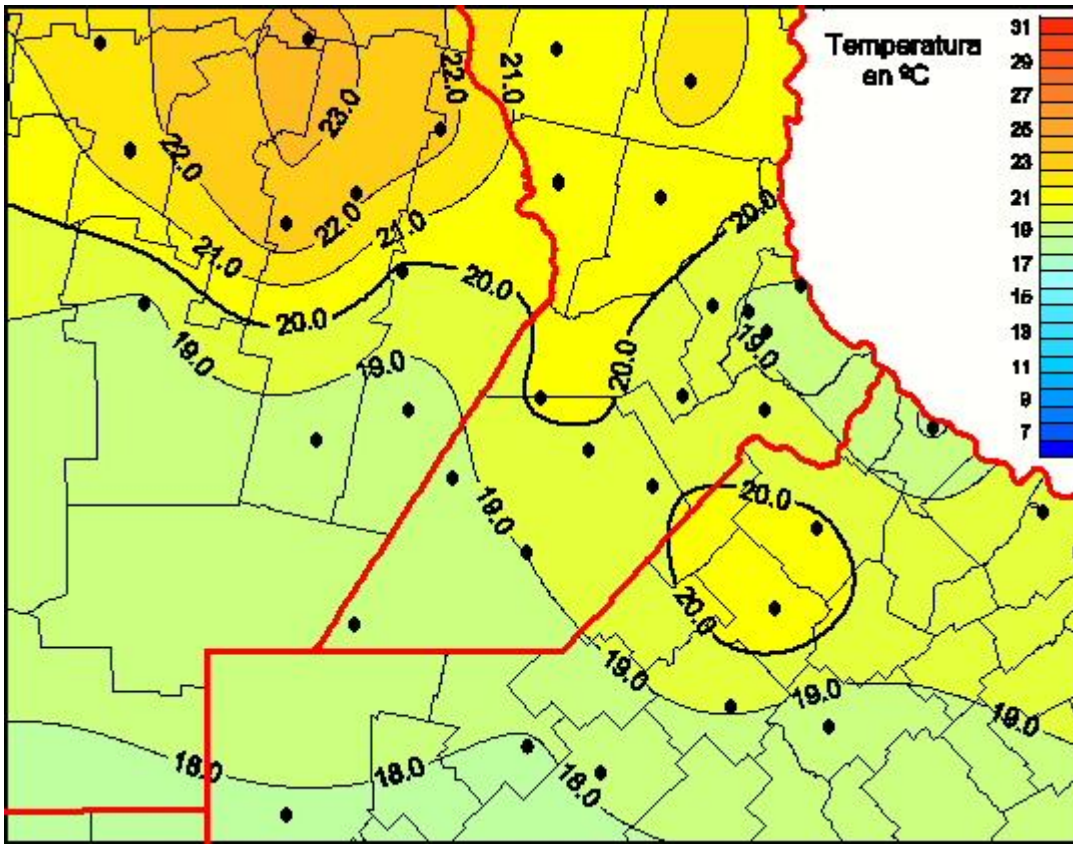

Temperaturas Medias

Mapa de temperaturas medias de las últimas 24 horas.
(Desde las 8:00AM hasta las 8:00AM). Se actualiza a las 10:00hs.