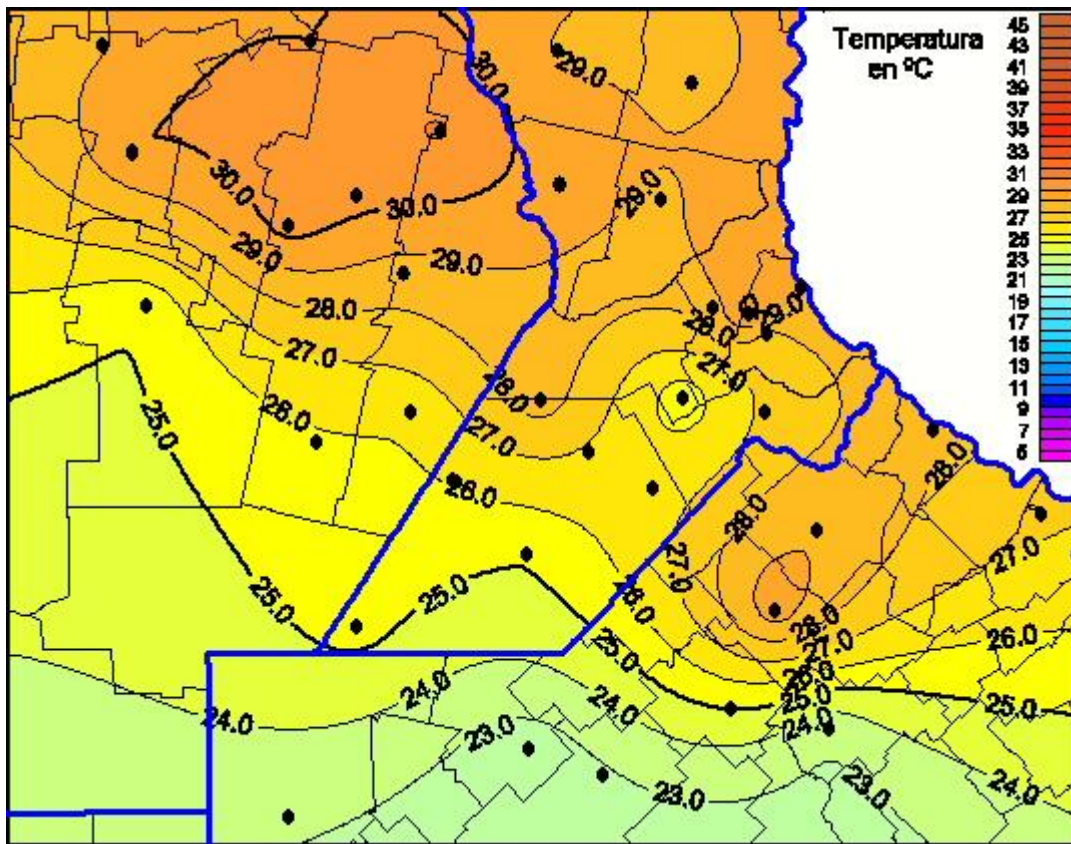

Temperaturas Máximas

Mapa de temperaturas máximas de las últimas 24 horas.
(Desde las 8:00AM hasta las 8:00AM). Se actualiza a las 10:00hs.