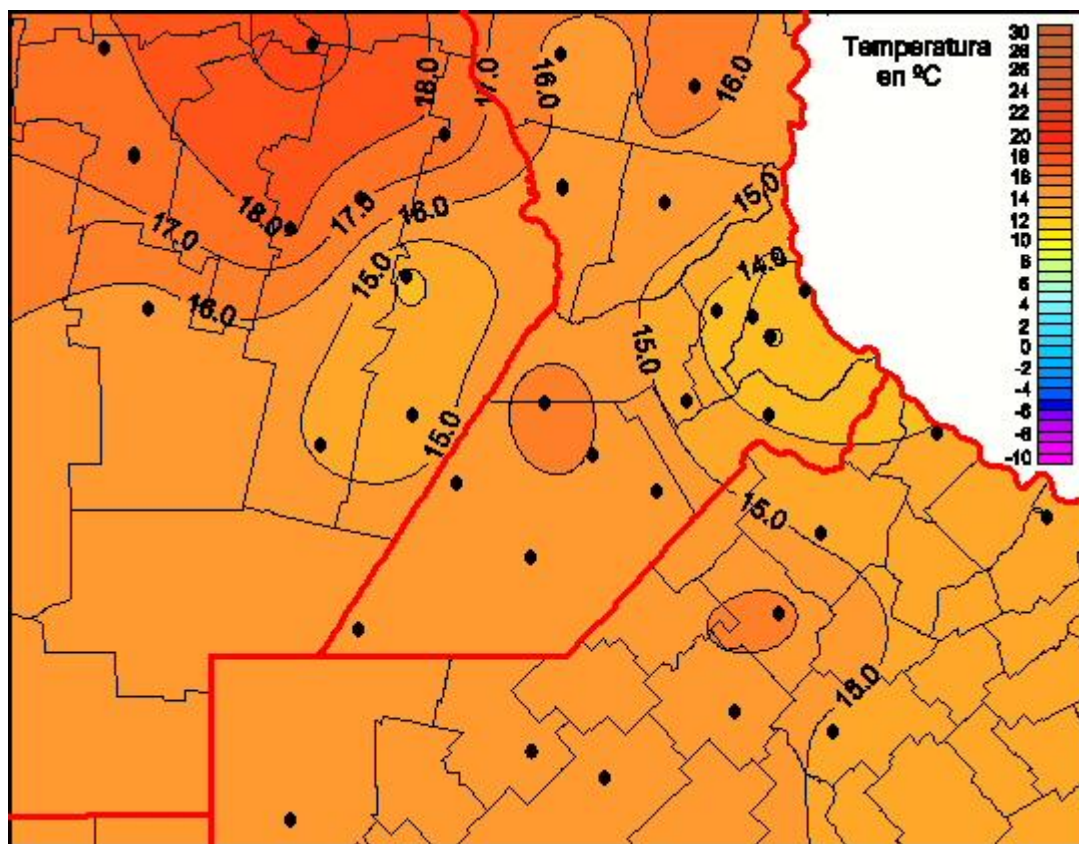

Temperaturas Mínimas

Mapa de temperaturas mínimas de las las últimas 24 horas.
(Desde las 8:00AM hasta las 8:00AM). Se actualiza a las 10:00hs.