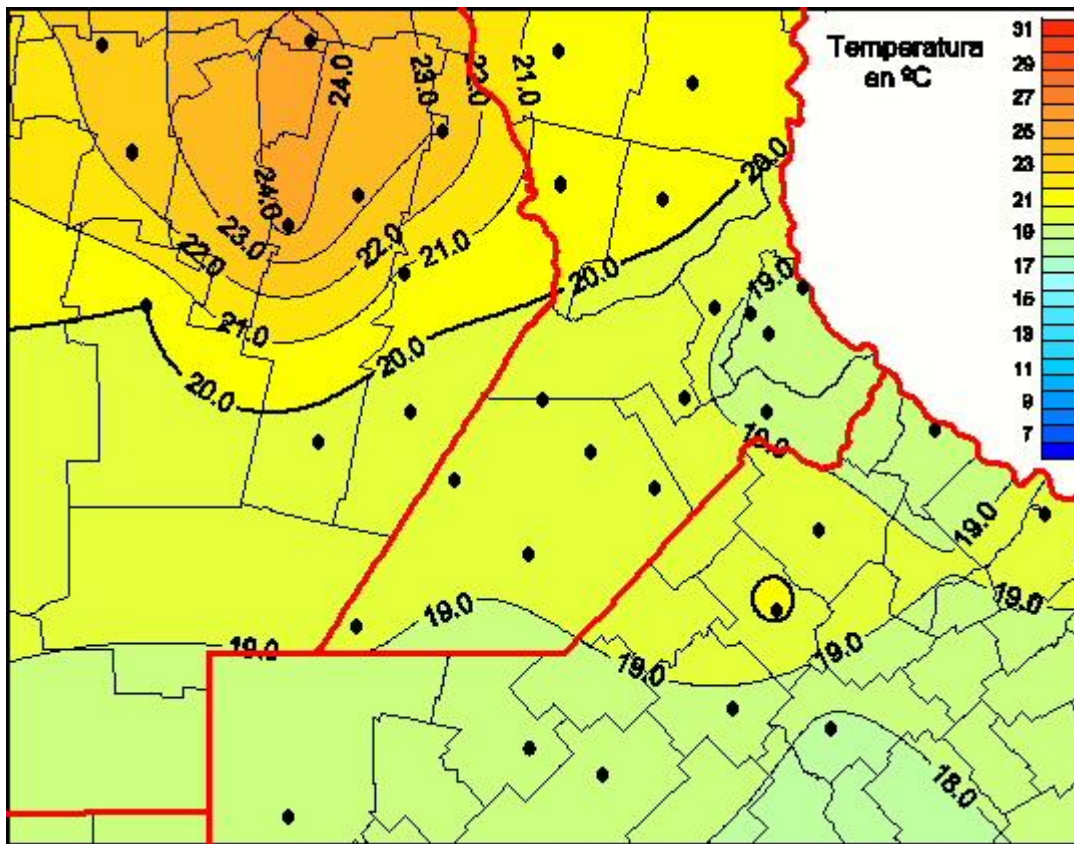

Temperaturas Medias

Mapa de temperaturas medias de las las últimas 24 horas.
(Desde las 8:00AM hasta las 8:00AM). Se actualiza a las 10:00hs.