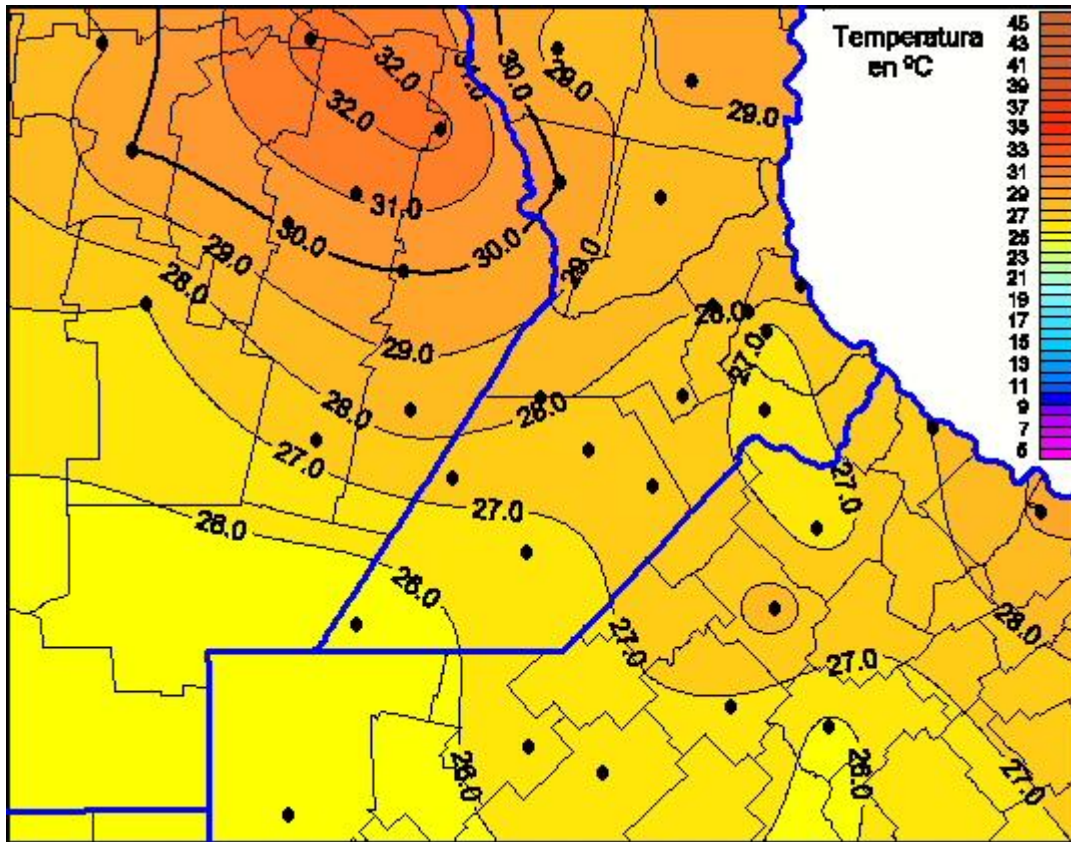

Temperaturas Máximas

Mapa de temperaturas máximas de las últimas 24 horas.
(Desde las 8:00AM hasta las 8:00AM). Se actualiza a las 10:00hs.