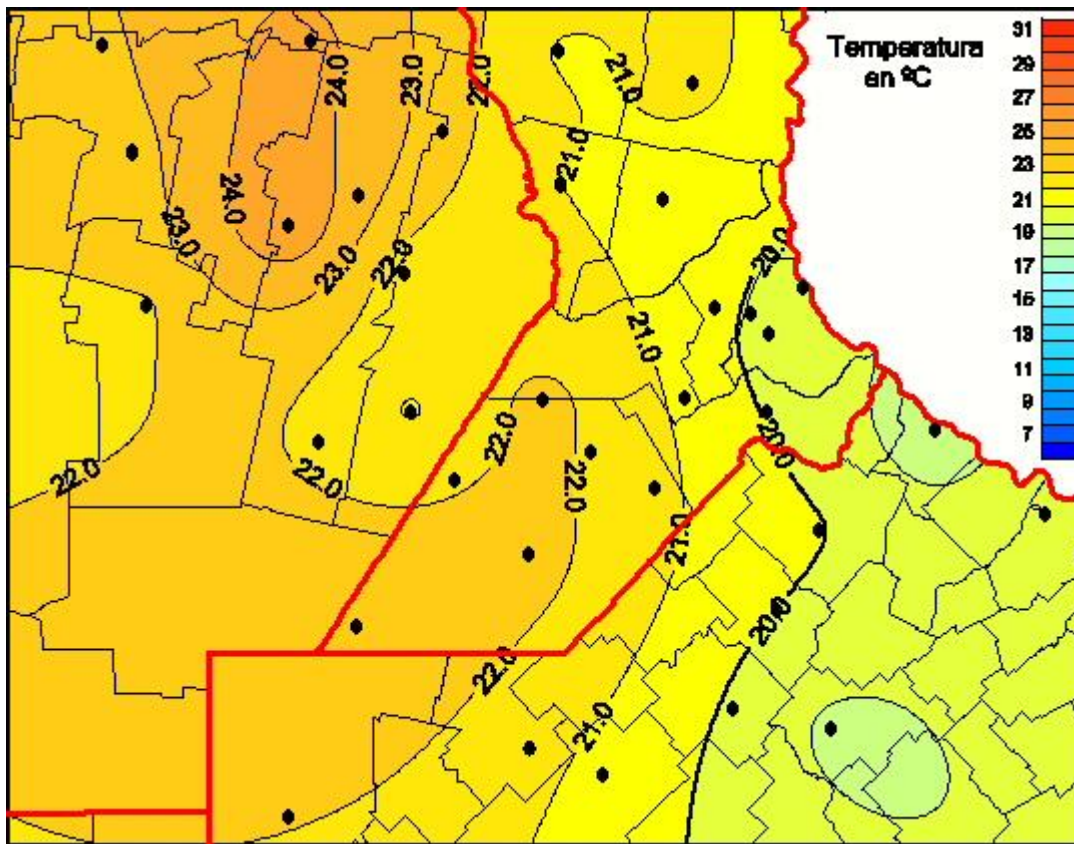

Temperaturas Medias

Mapa de temperaturas medias de las las últimas 24 horas.
(Desde las 8:00AM hasta las 8:00AM). Se actualiza a las 10:00hs.