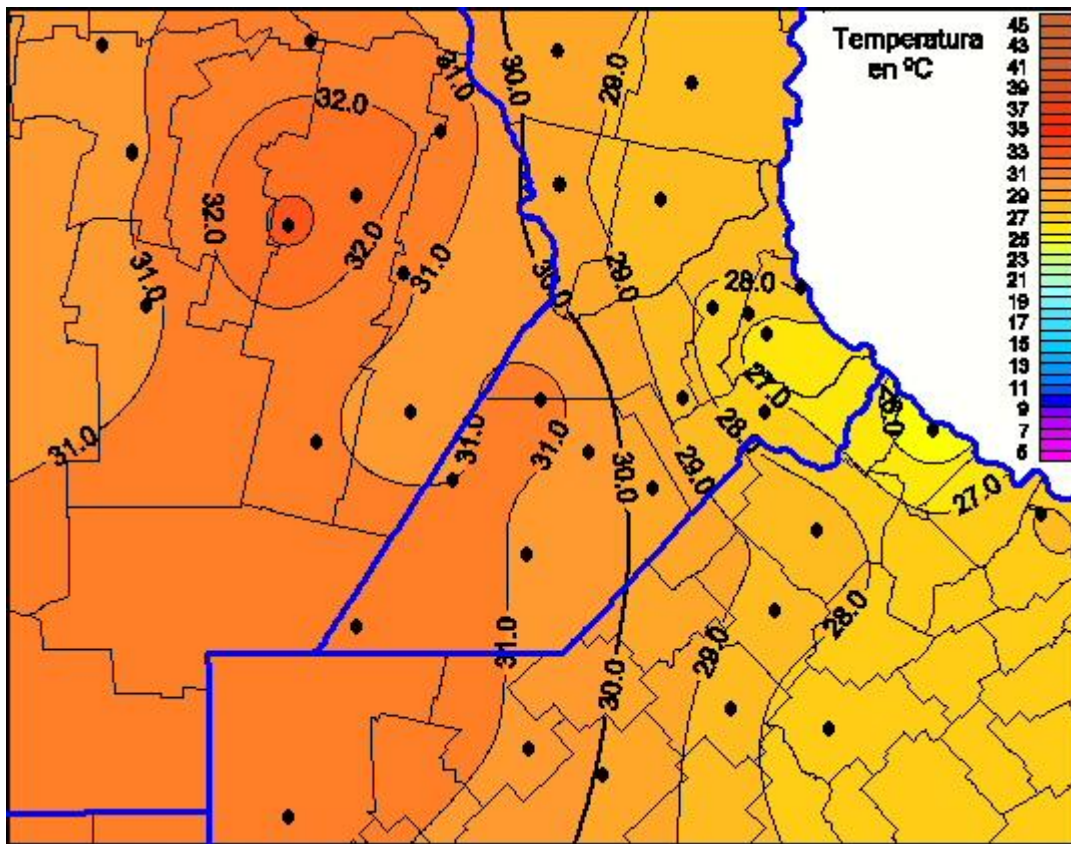

Temperaturas Máximas

Mapa de temperaturas máximas de las últimas 24 horas.
(Desde las 8:00AM hasta las 8:00AM). Se actualiza a las 10:00hs.