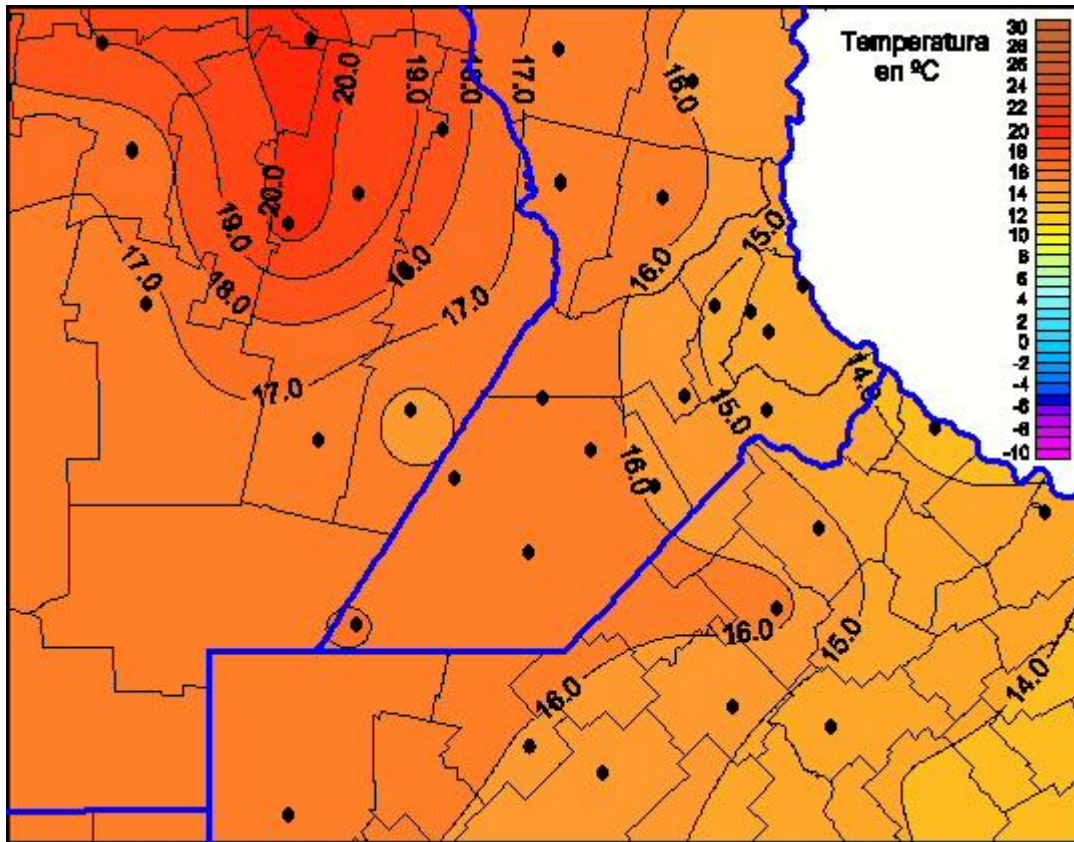

Temperaturas Mínimas

Mapa de temperaturas mínimas de las las últimas 24 horas.
(Desde las 8:00AM hasta las 8:00AM). Se actualiza a las 10:00hs.