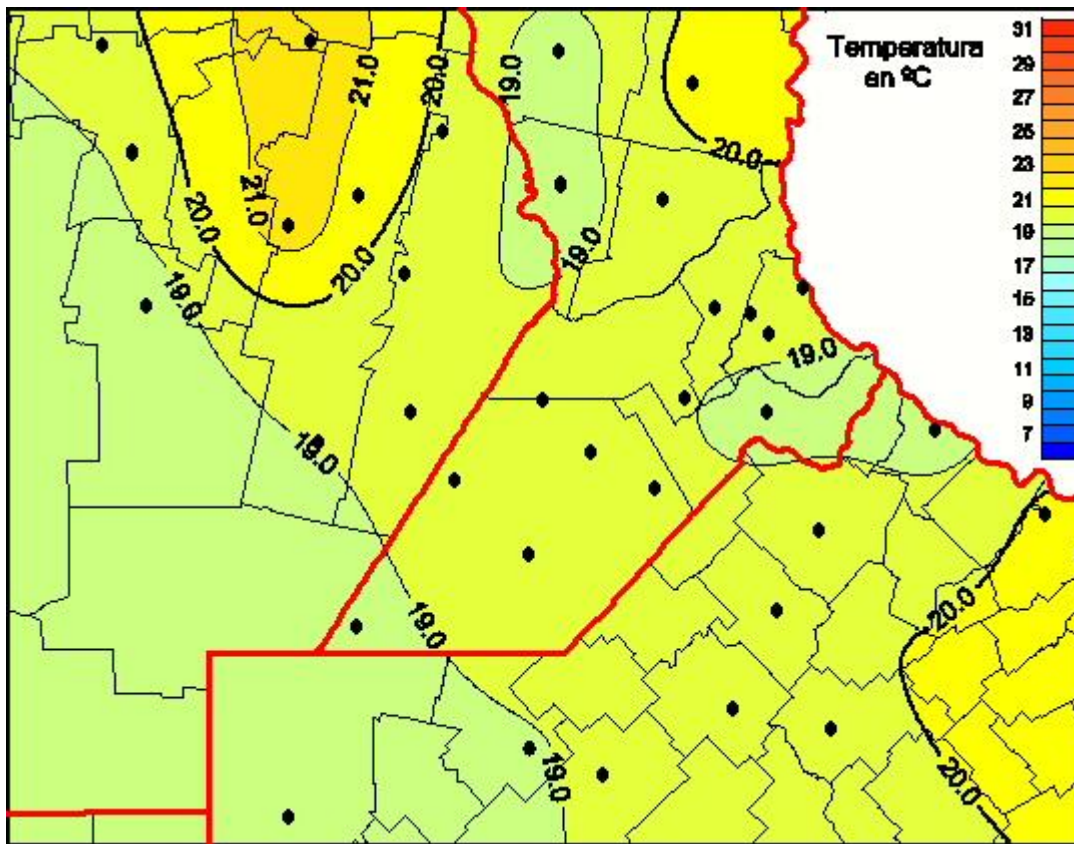

Temperaturas Medias

Mapa de temperaturas medias de las últimas 96 horas.
(Desde las 8:00AM hasta las 8:00AM). Se actualiza a las 10:00hs.