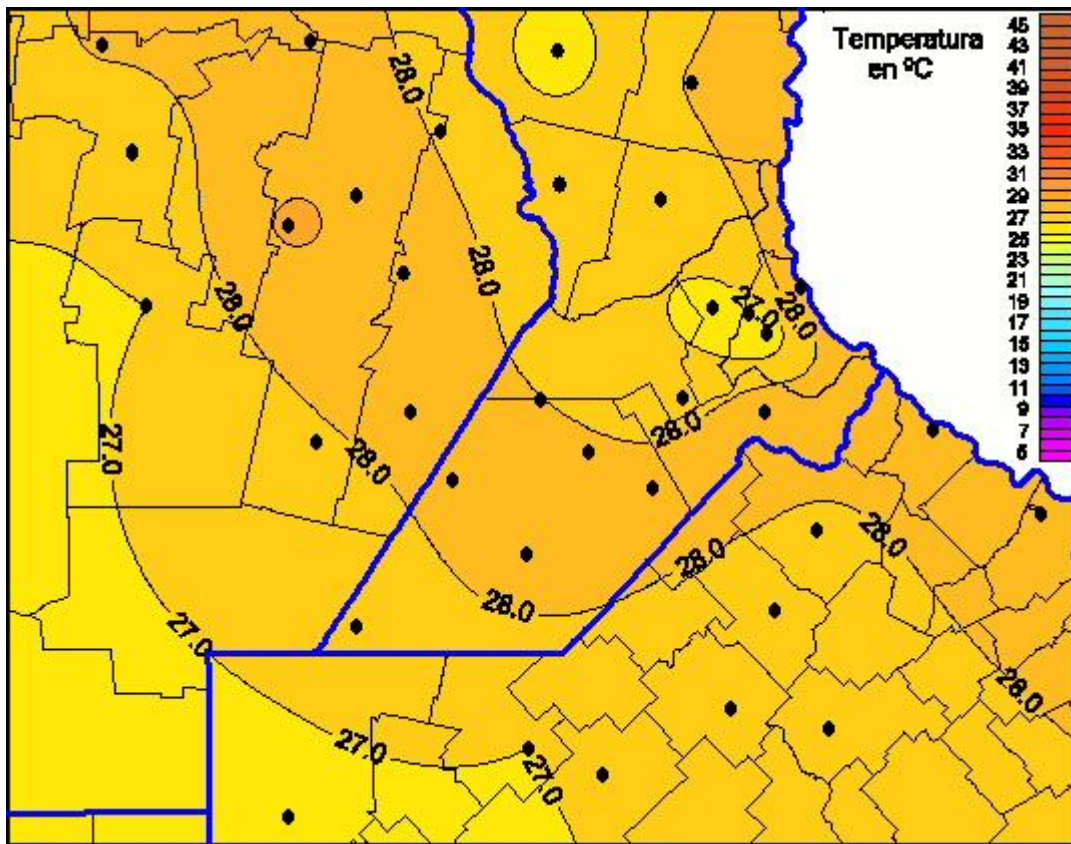

Temperaturas Máximas

Mapa de temperaturas máximas de las últimas 96 horas.
(Desde las 8:00AM hasta las 8:00AM). Se actualiza a las 10:00hs.