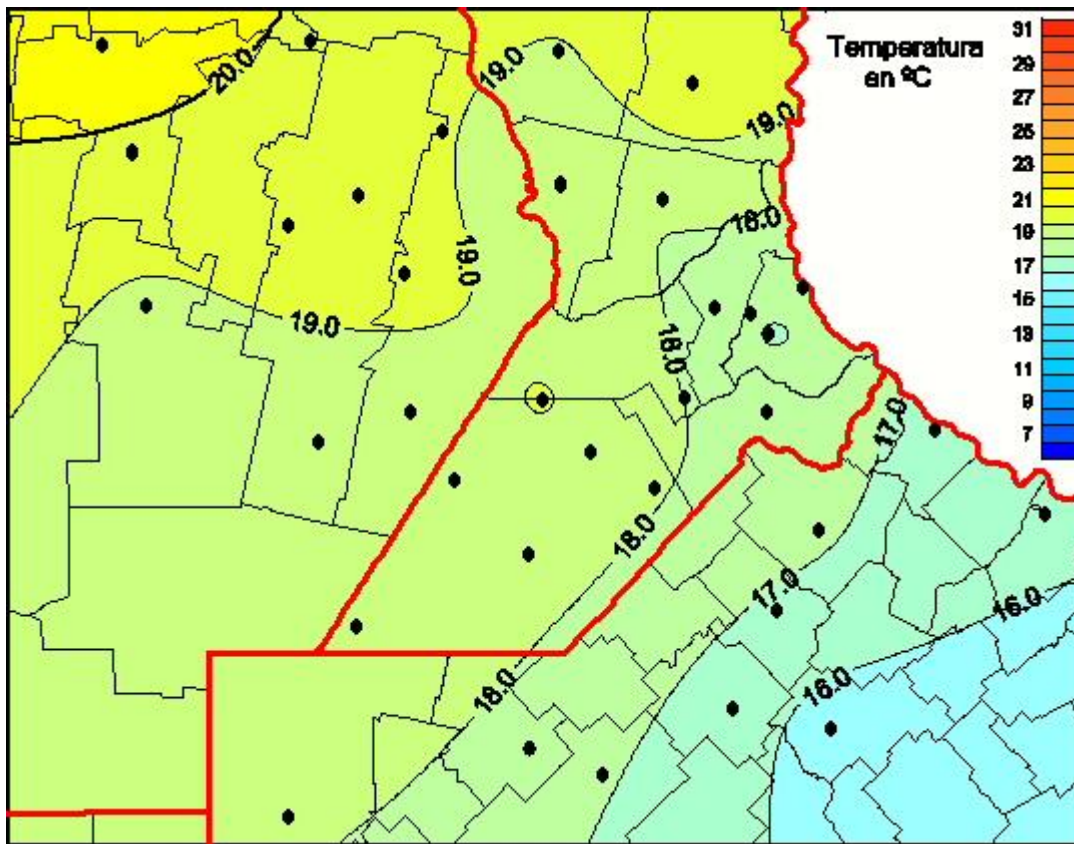

Temperaturas Medias

Mapa de temperaturas medias de las las últimas 24 horas.
(Desde las 8:00AM hasta las 8:00AM). Se actualiza a las 10:00hs.