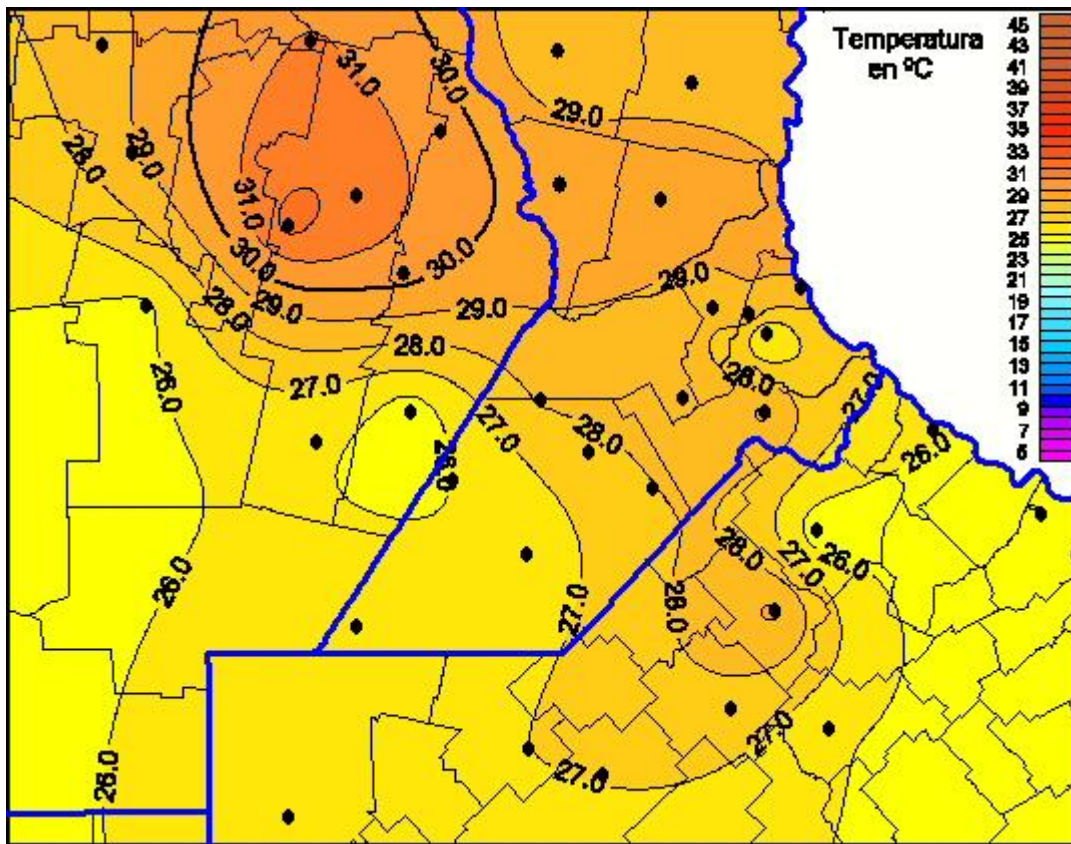

Temperaturas Máximas

Mapa de temperaturas máximas de las últimas 24 horas.
(Desde las 8:00AM hasta las 8:00AM). Se actualiza a las 10:00hs.