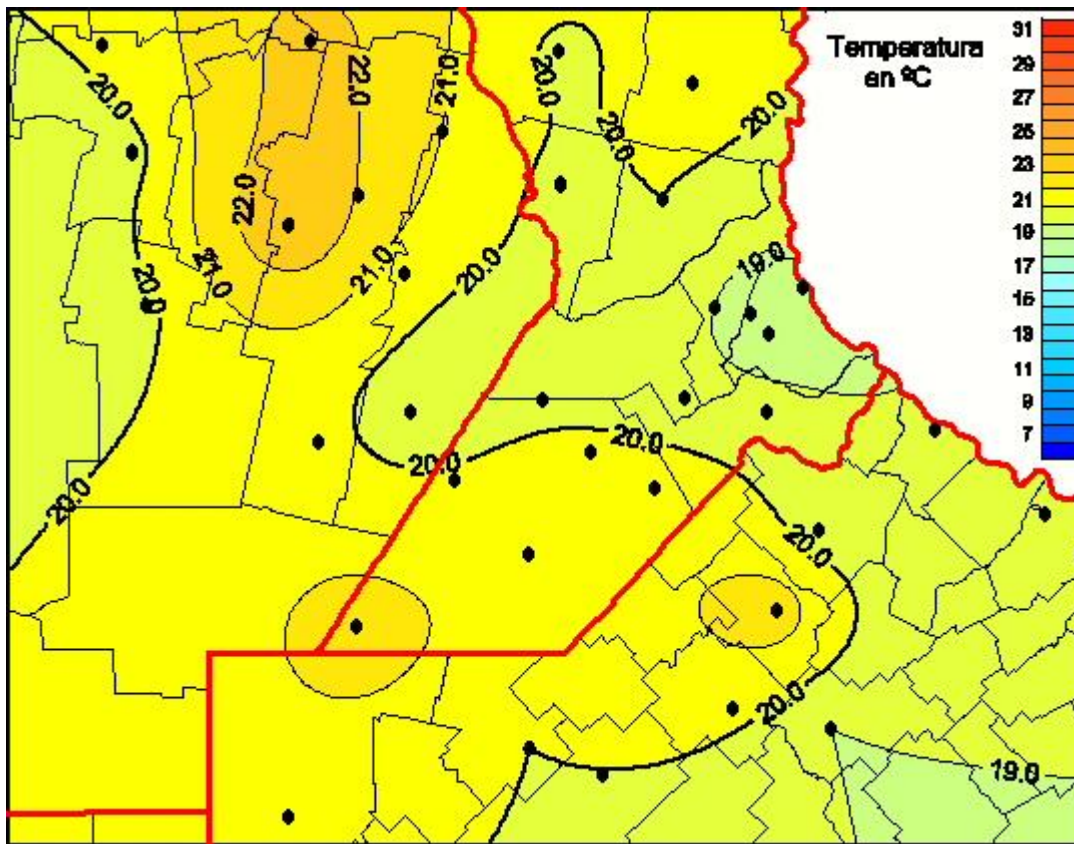

Temperaturas Medias

Mapa de temperaturas medias de las últimas 24 horas.
(Desde las 8:00AM hasta las 8:00AM). Se actualiza a las 10:00hs.