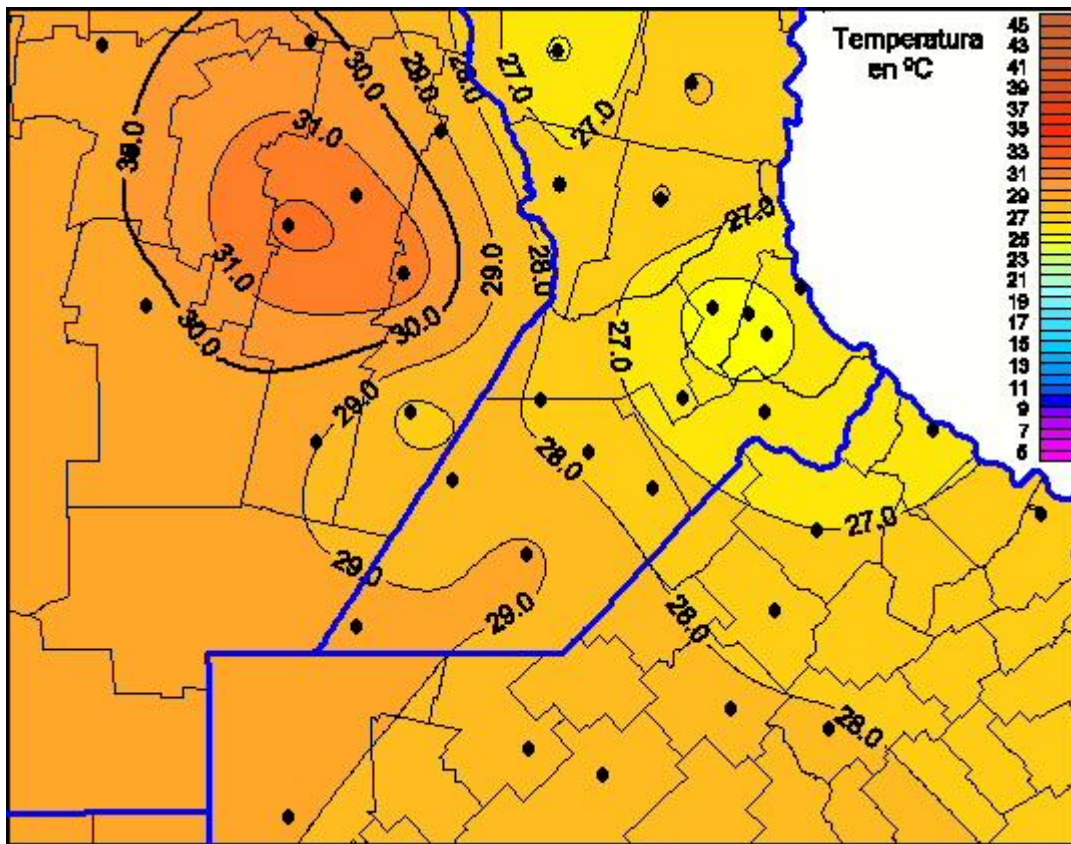

Temperaturas Máximas

Mapa de temperaturas máximas de las últimas 24 horas.
(Desde las 8:00AM hasta las 8:00AM). Se actualiza a las 10:00hs.