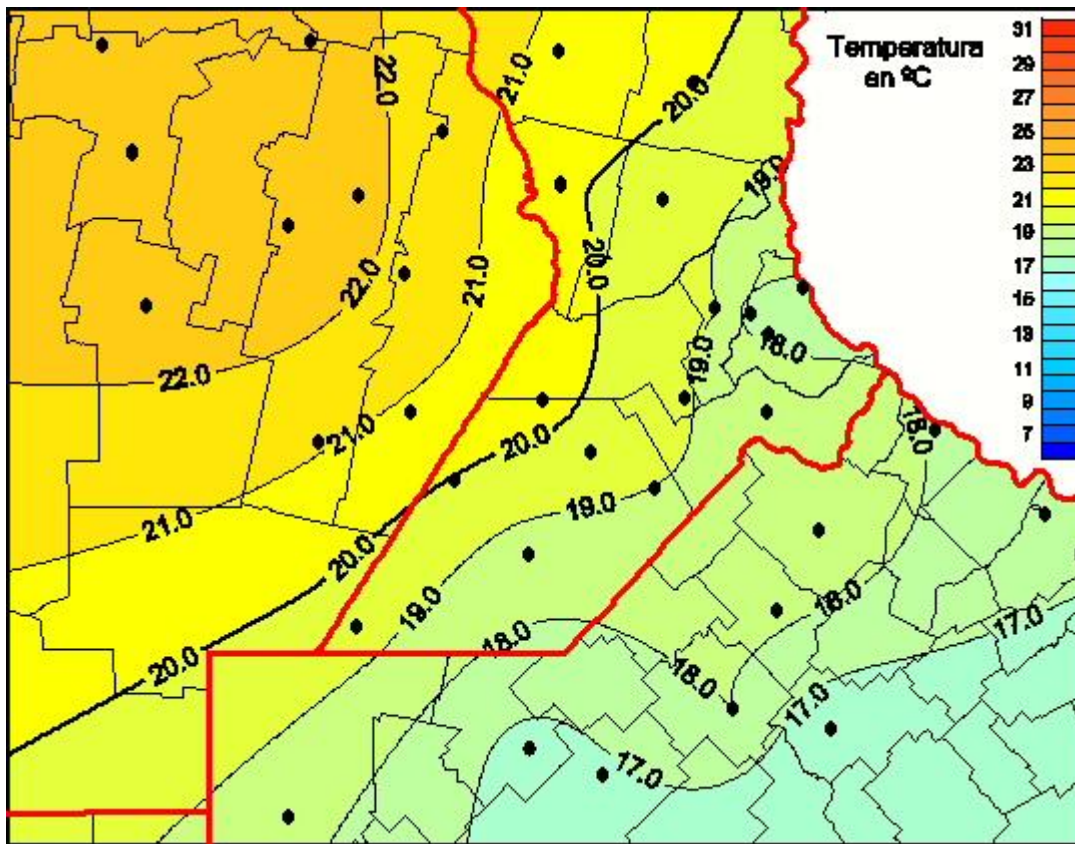

Temperaturas Medias

Mapa de temperaturas medias de las las últimas 24 horas.
(Desde las 8:00AM hasta las 8:00AM). Se actualiza a las 10:00hs.