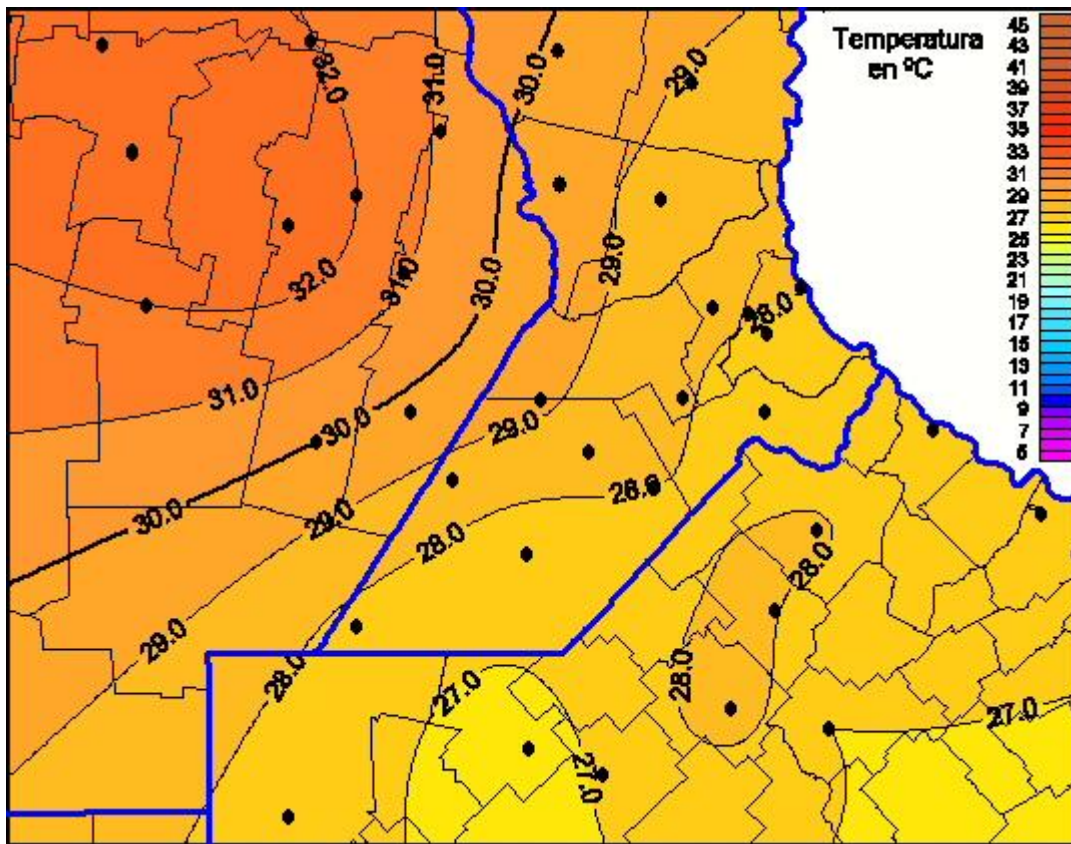

Temperaturas Máximas

Mapa de temperaturas máximas de las últimas 24 horas.
(Desde las 8:00AM hasta las 8:00AM). Se actualiza a las 10:00hs.