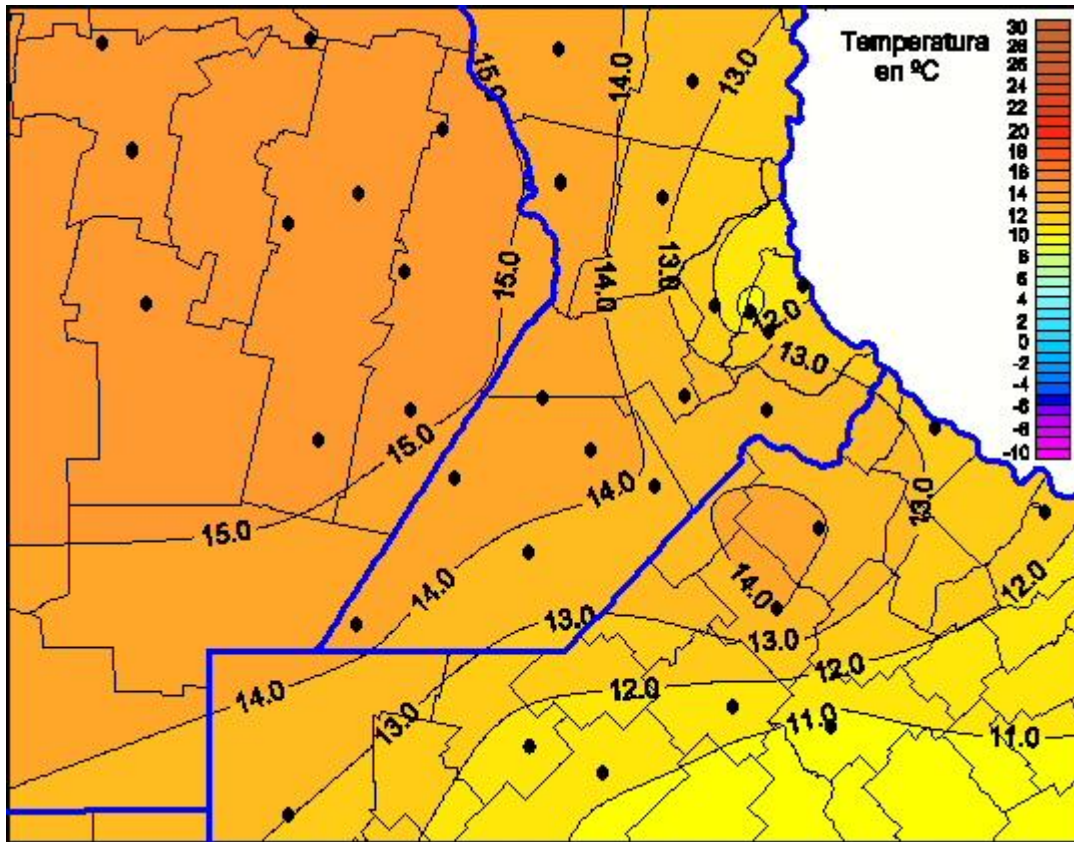

Temperaturas Mínimas

Mapa de temperaturas mínimas de las las últimas 24 horas.
(Desde las 8:00AM hasta las 8:00AM). Se actualiza a las 10:00hs.