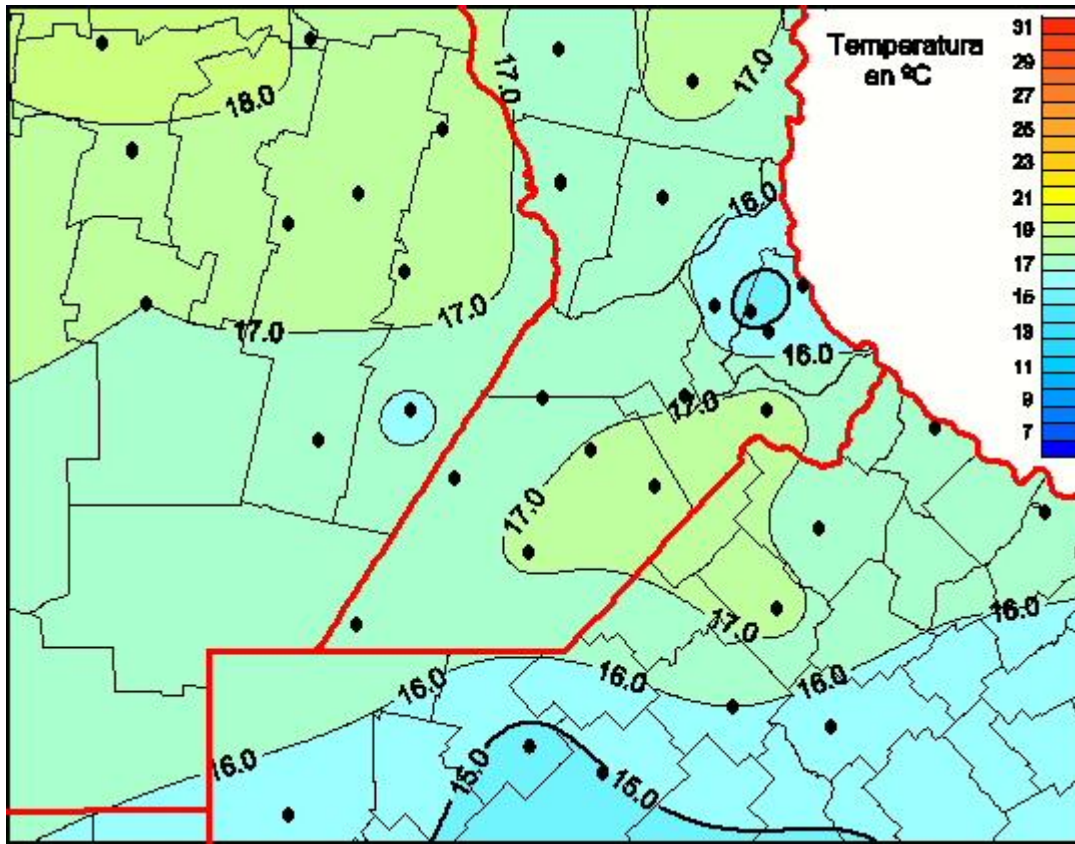

Temperaturas Medias

Mapa de temperaturas medias de las las últimas 72 horas.
(Desde las 8:00AM hasta las 8:00AM). Se actualiza a las 10:00hs.