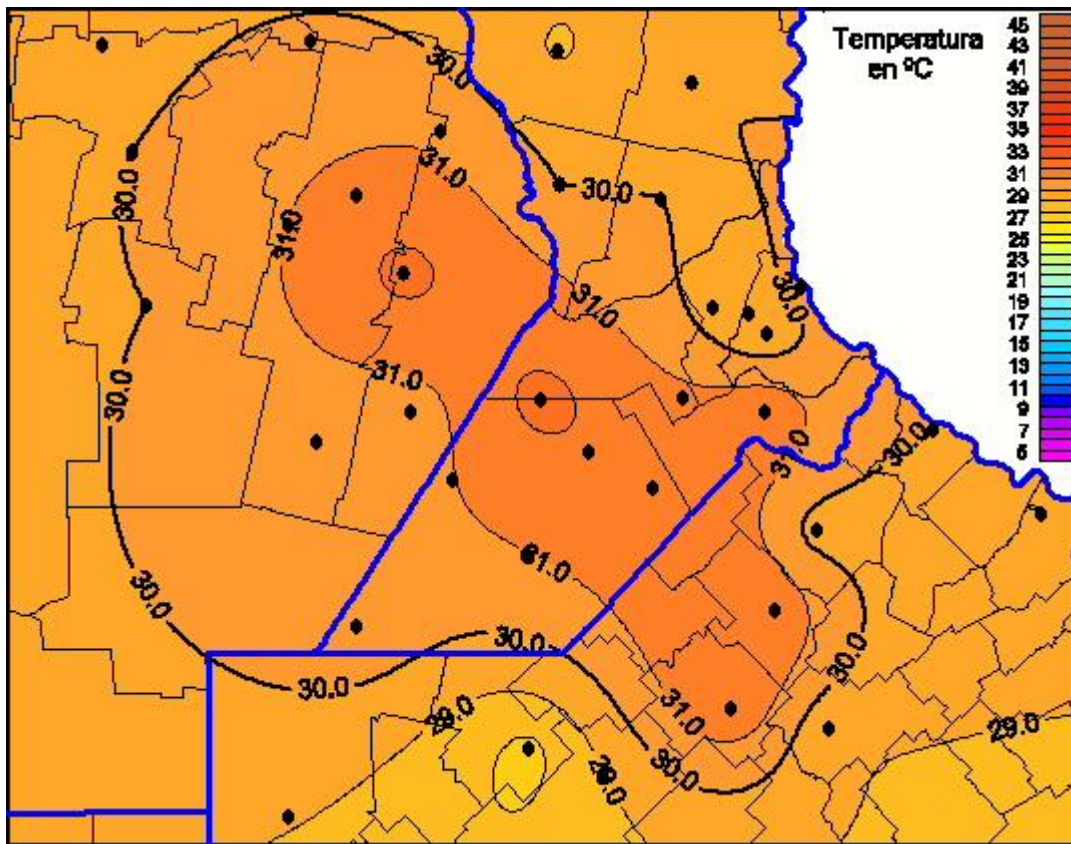

## Temperaturas Máximas

Mapa de temperaturas máximas de las últimas 72 horas.  
(Desde las 8:00AM hasta las 8:00AM). Se actualiza a las 10:00hs.