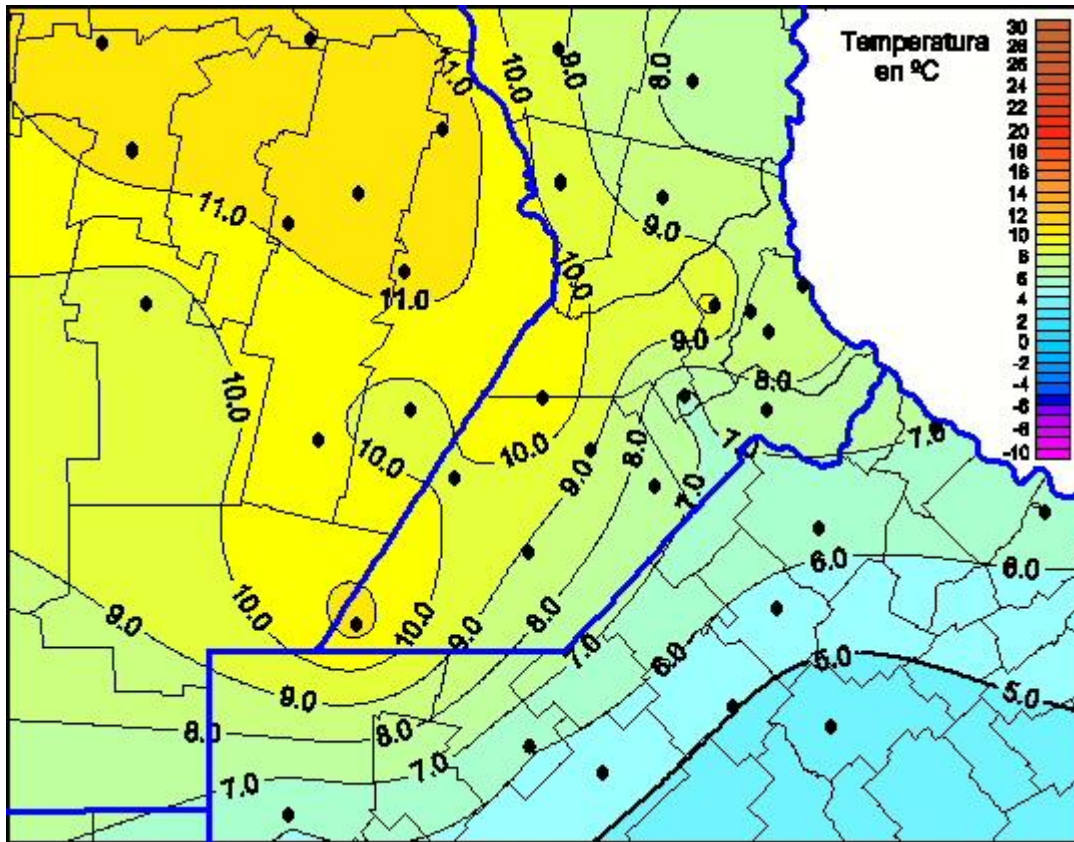

Temperaturas Mínimas

Mapa de temperaturas mínimas de las las últimas 72 horas.
(Desde las 8:00AM hasta las 8:00AM). Se actualiza a las 10:00hs.