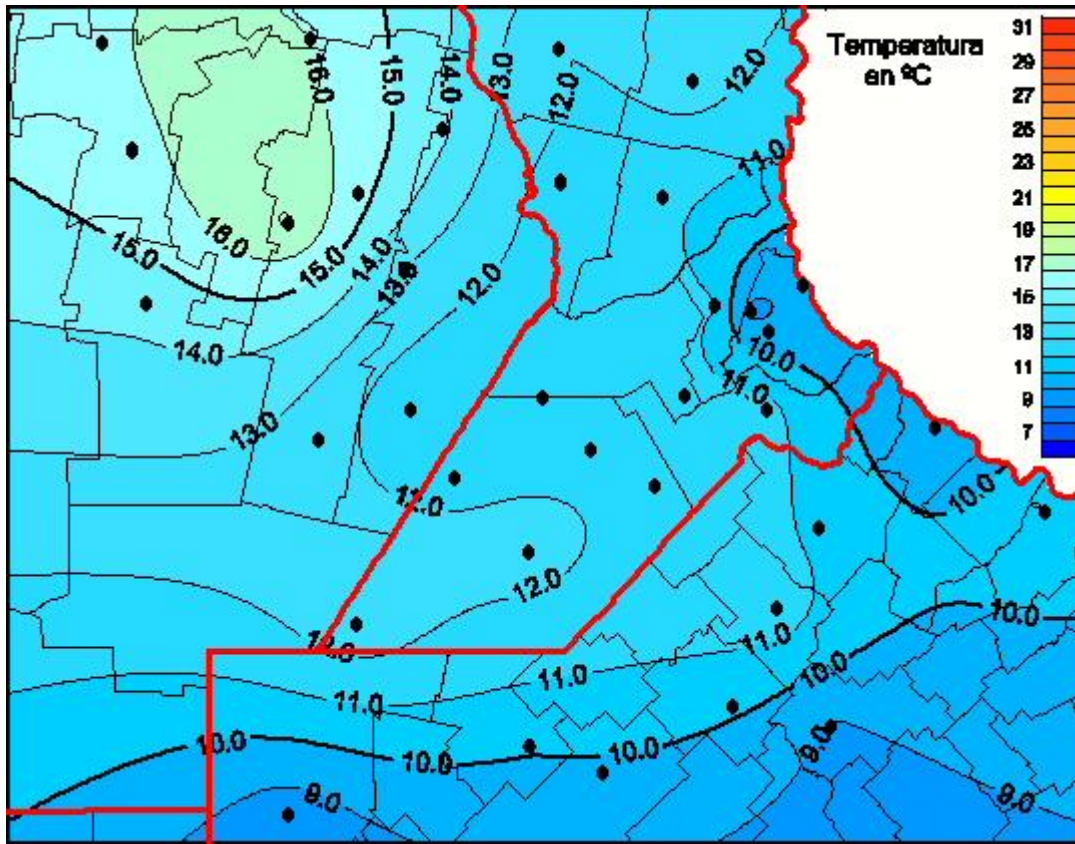

Temperaturas Medias

Mapa de temperaturas medias de las las últimas 24 horas.
(Desde las 8:00AM hasta las 8:00AM). Se actualiza a las 10:00hs.