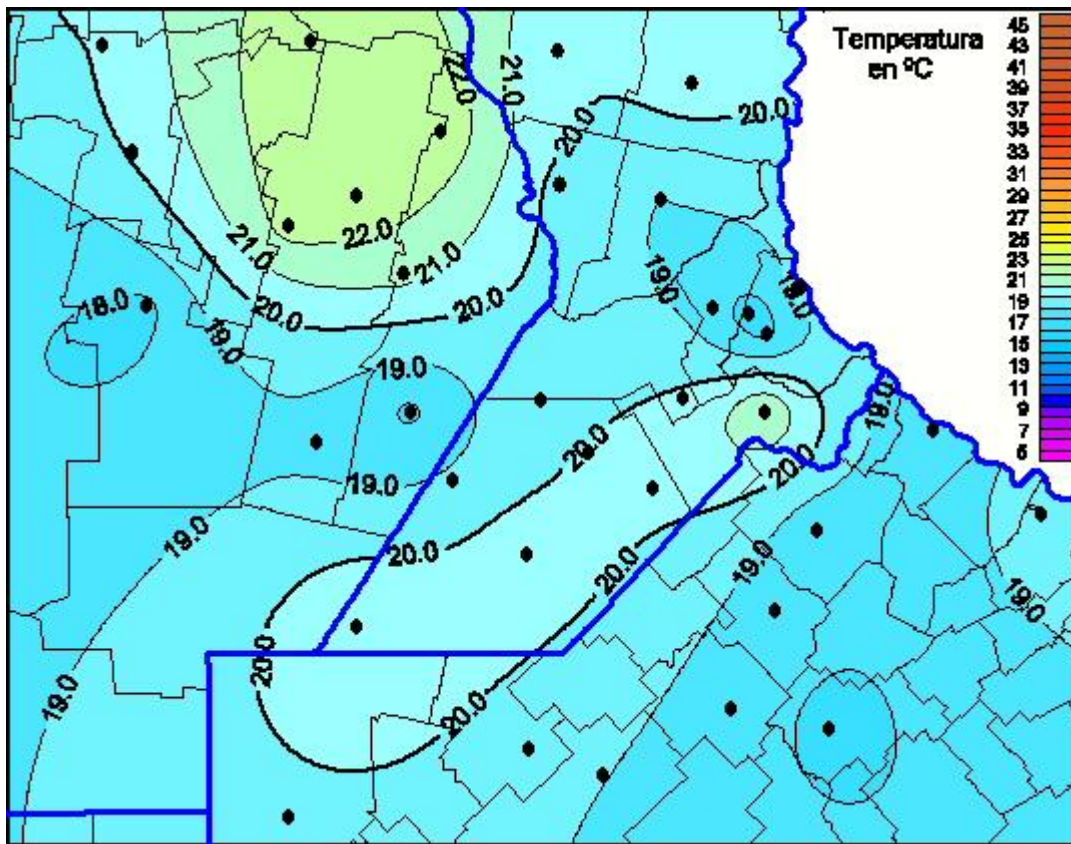

Temperaturas Máximas

Mapa de temperaturas máximas de las últimas 24 horas.
(Desde las 8:00AM hasta las 8:00AM). Se actualiza a las 10:00hs.