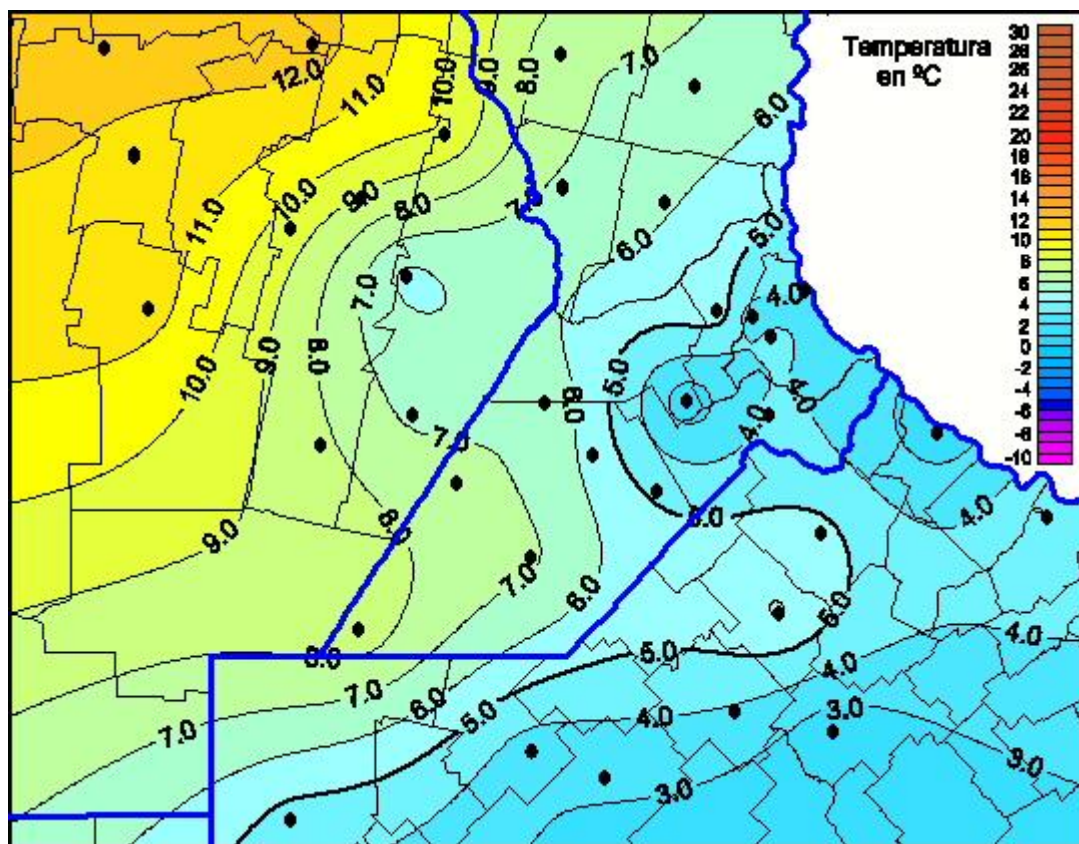

Temperaturas Mínimas

Mapa de temperaturas mínimas de las las últimas 24 horas.
(Desde las 8:00AM hasta las 8:00AM). Se actualiza a las 10:00hs.