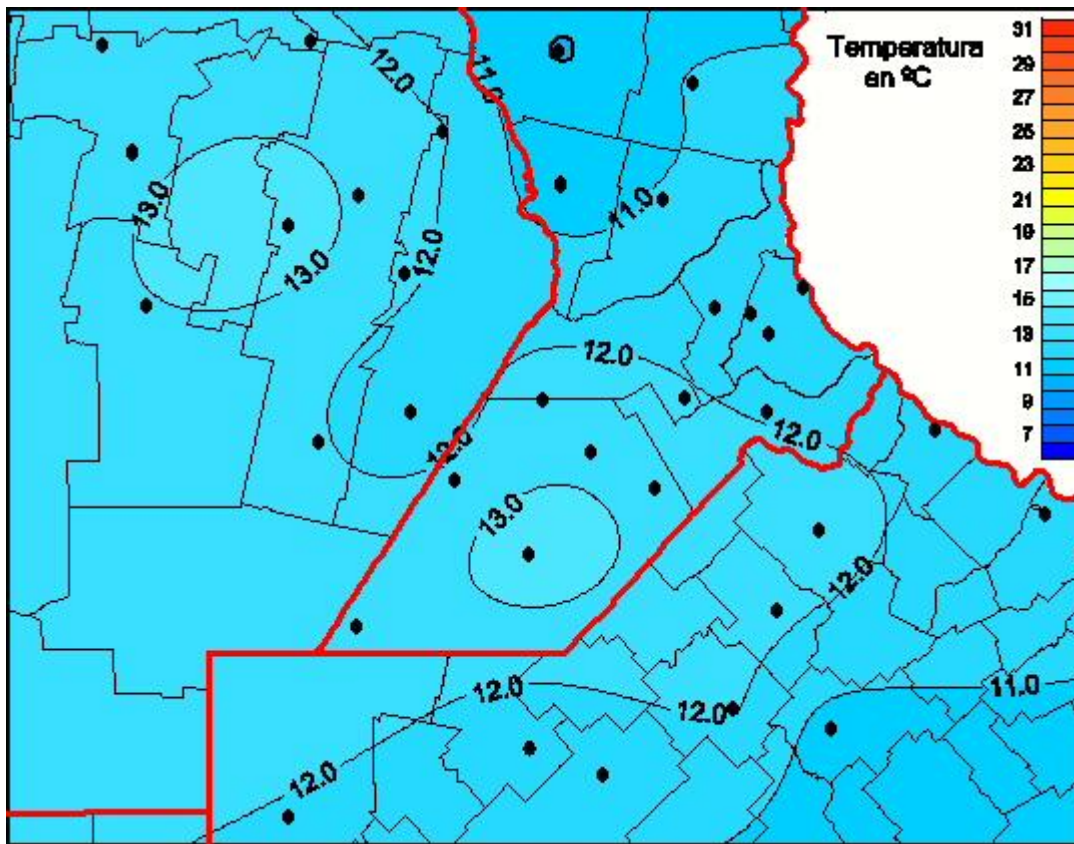

Temperaturas Medias

Mapa de temperaturas medias de las las últimas 24 horas.
(Desde las 8:00AM hasta las 8:00AM). Se actualiza a las 10:00hs.