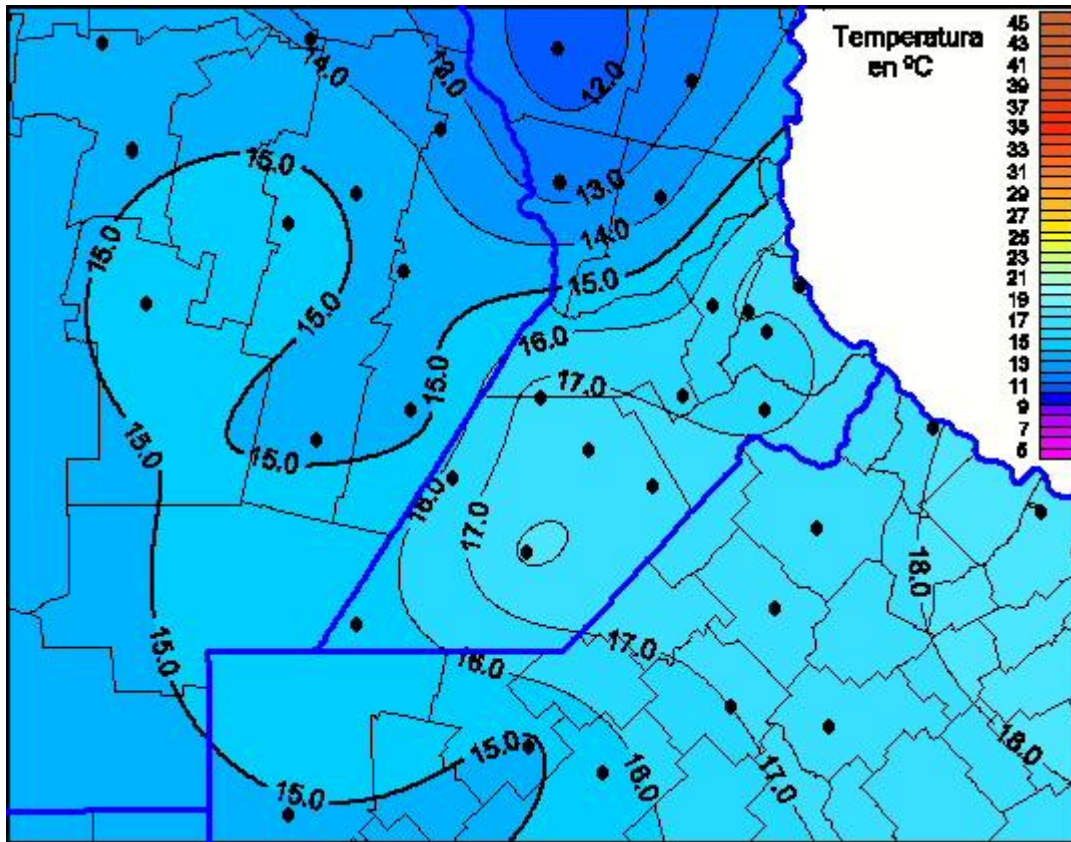

Temperaturas Máximas

Mapa de temperaturas máximas de las últimas 24 horas.
(Desde las 8:00AM hasta las 8:00AM). Se actualiza a las 10:00hs.