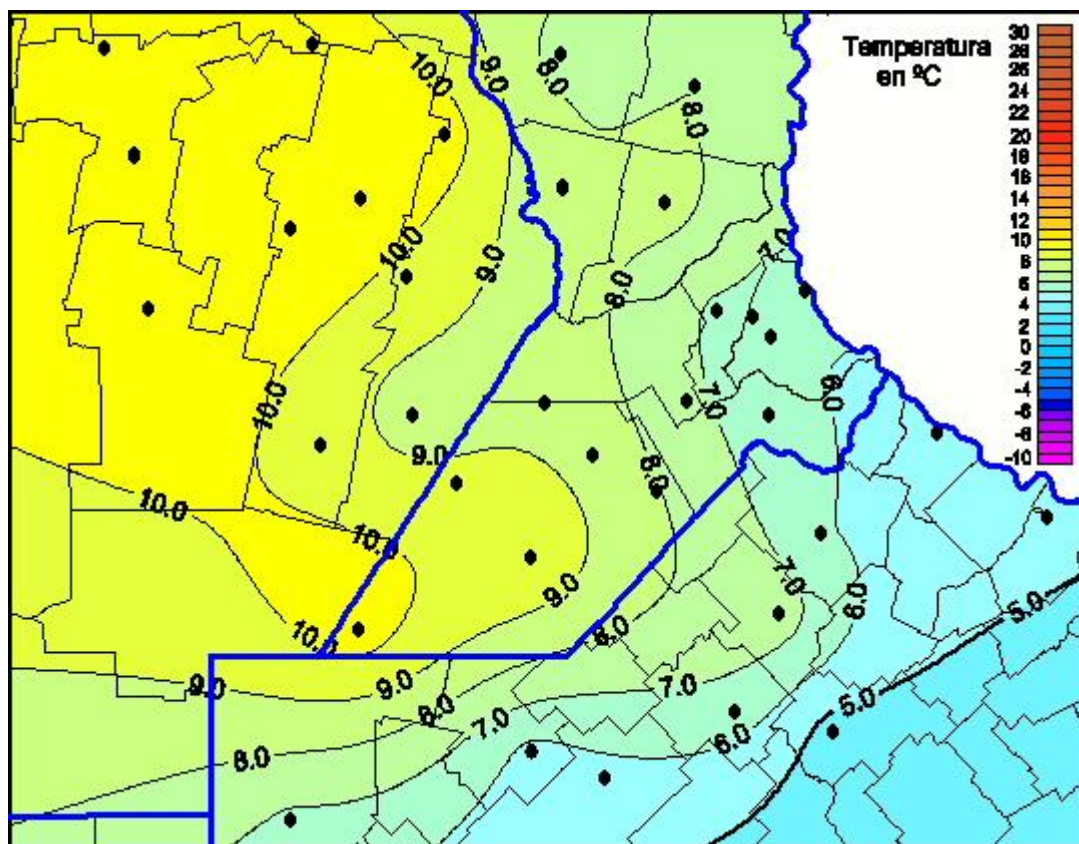

Temperaturas Mínimas

Mapa de temperaturas mínimas de las las últimas 24 horas.
(Desde las 8:00AM hasta las 8:00AM). Se actualiza a las 10:00hs.