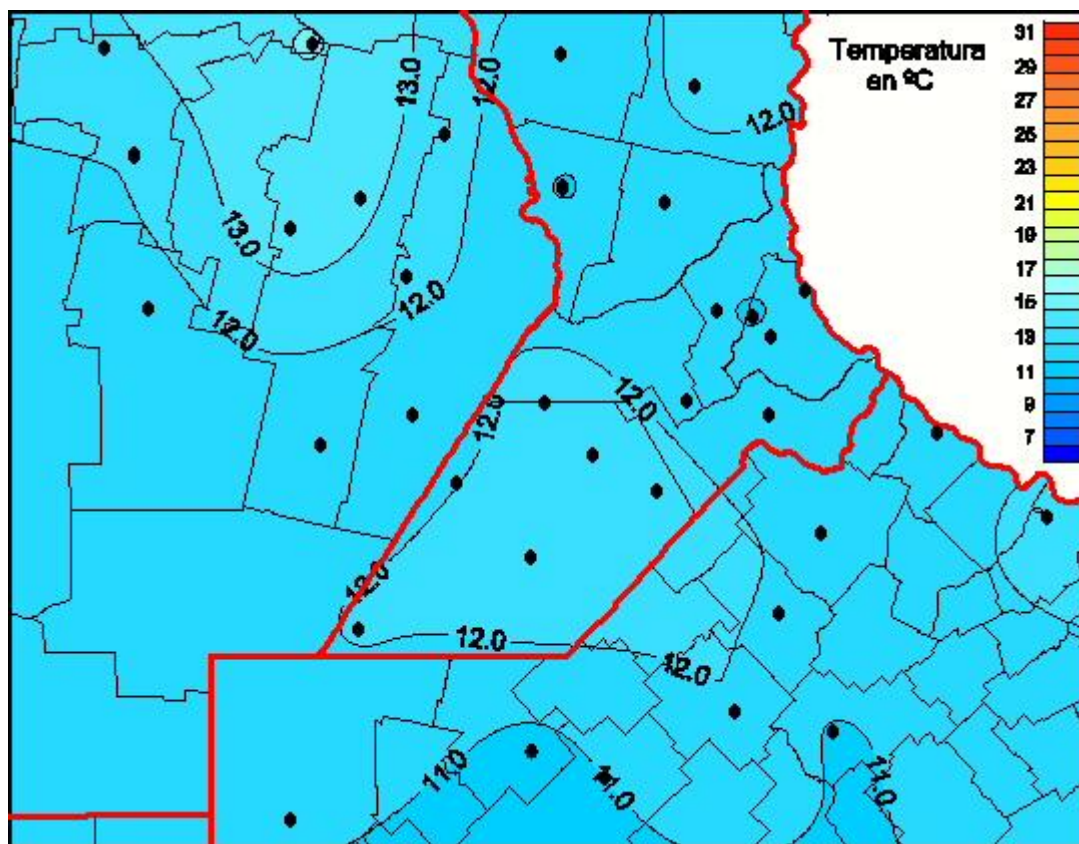

Temperaturas Medias

Mapa de temperaturas medias de las las últimas 24 horas.
(Desde las 8:00AM hasta las 8:00AM). Se actualiza a las 10:00hs.