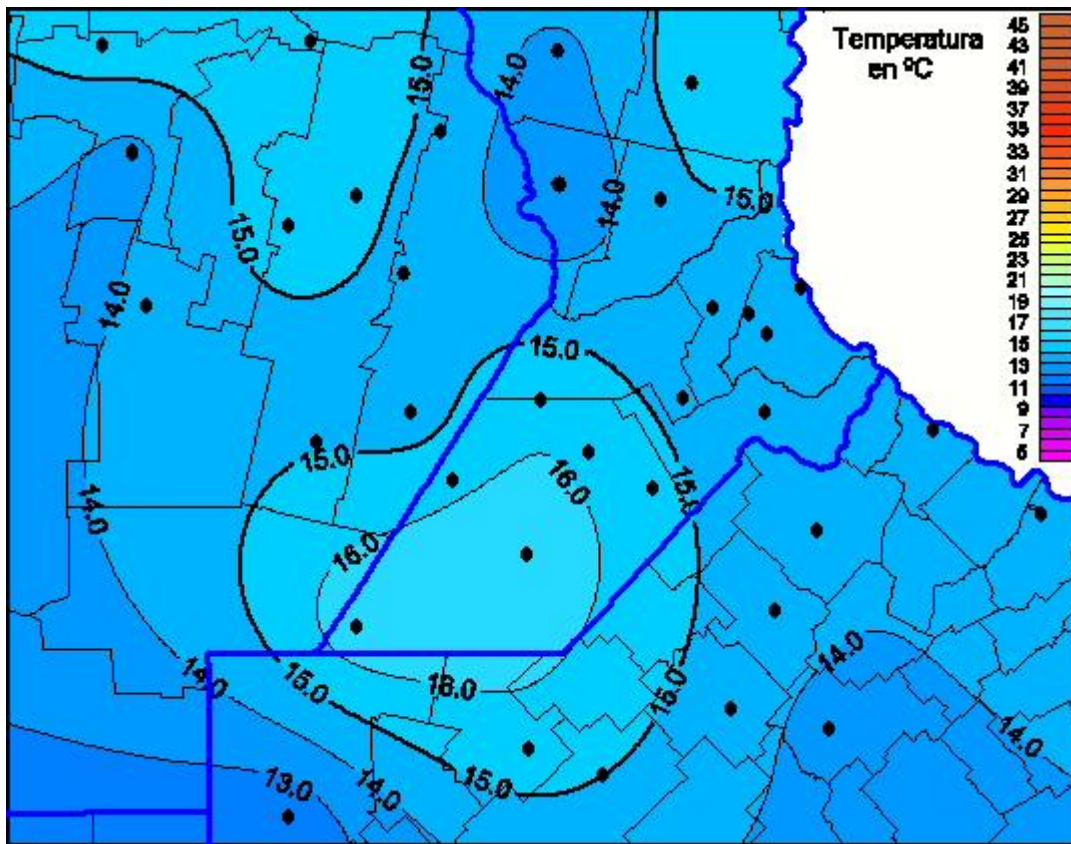

## Temperaturas Máximas

Mapa de temperaturas máximas de las últimas 24 horas.  
(Desde las 8:00AM hasta las 8:00AM). Se actualiza a las 10:00hs.