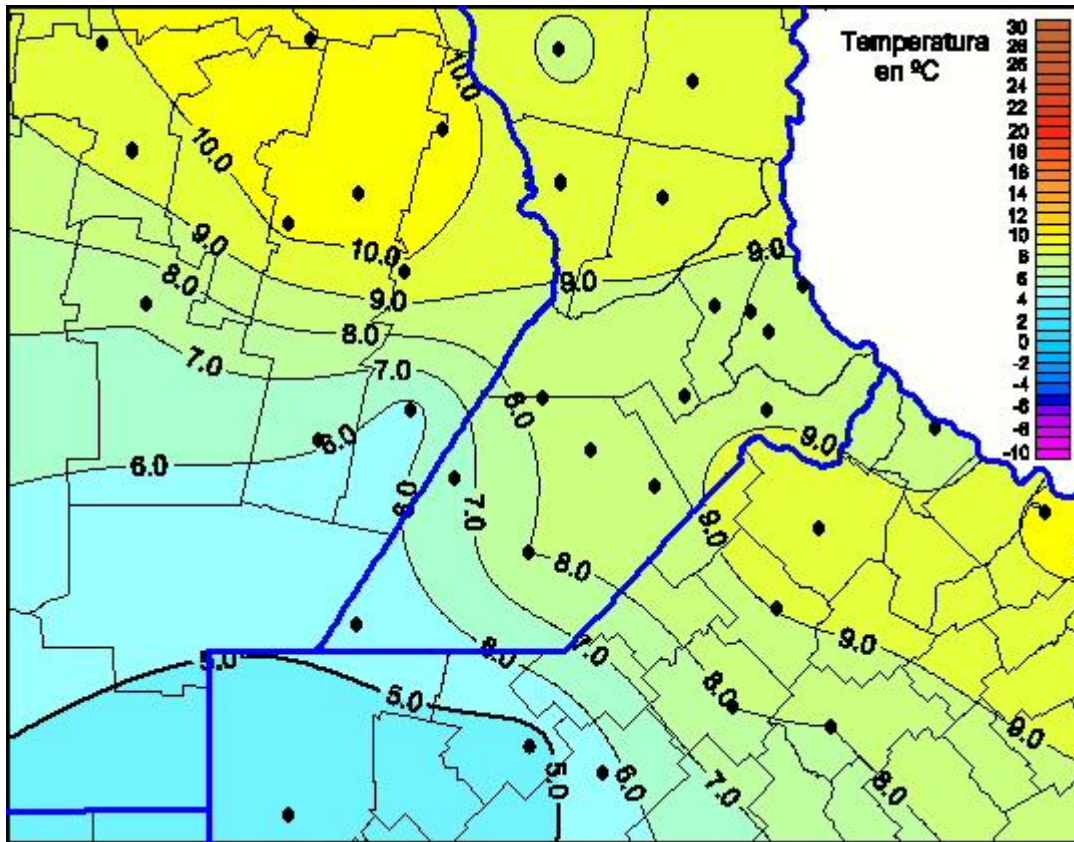

## Temperaturas Mínimas

Mapa de temperaturas mínimas de las las últimas 24 horas.  
(Desde las 8:00AM hasta las 8:00AM). Se actualiza a las 10:00hs.