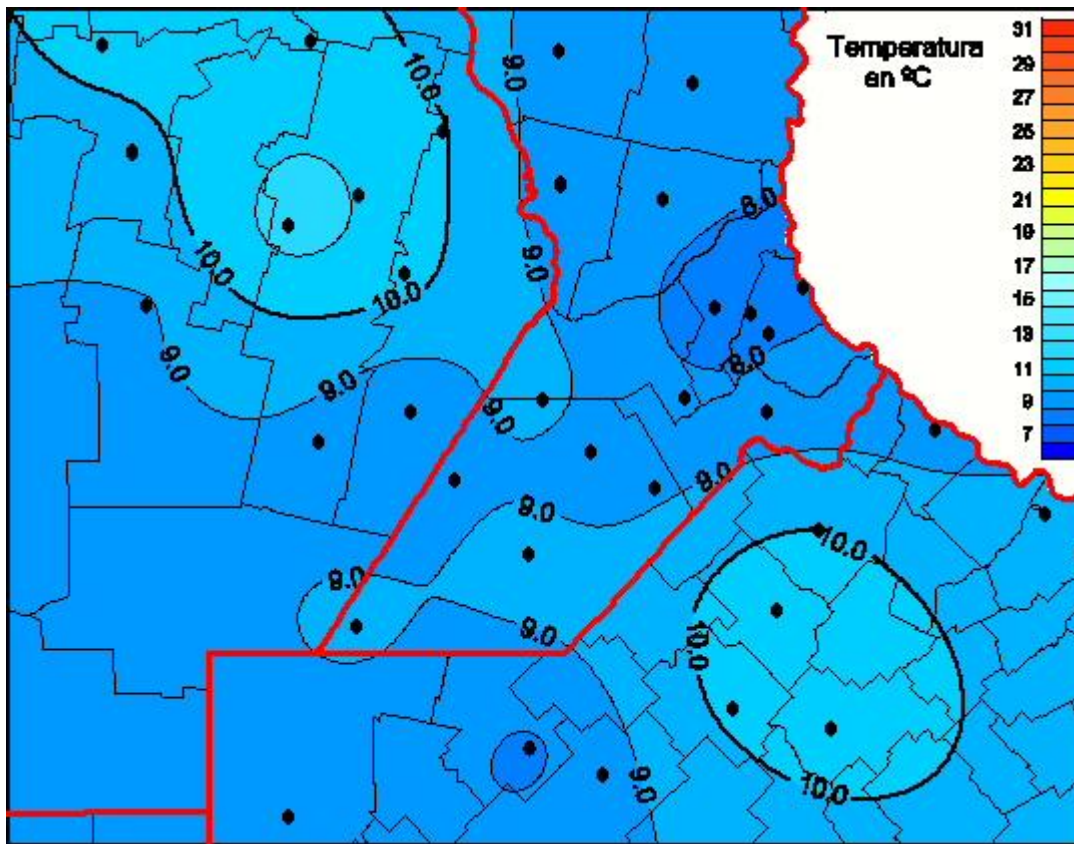

Temperaturas Medias

Mapa de temperaturas medias de las las últimas 24 horas.
(Desde las 8:00AM hasta las 8:00AM). Se actualiza a las 10:00hs.