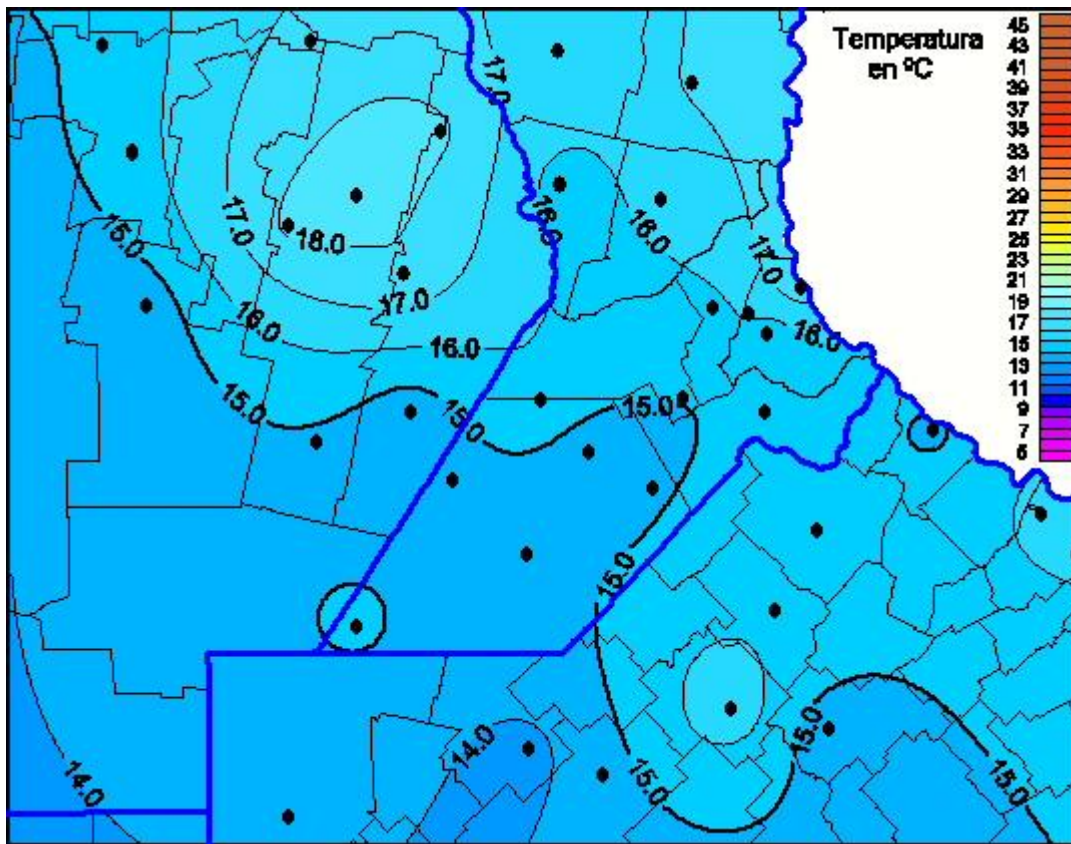

Temperaturas Máximas

Mapa de temperaturas máximas de las últimas 24 horas.
(Desde las 8:00AM hasta las 8:00AM). Se actualiza a las 10:00hs.