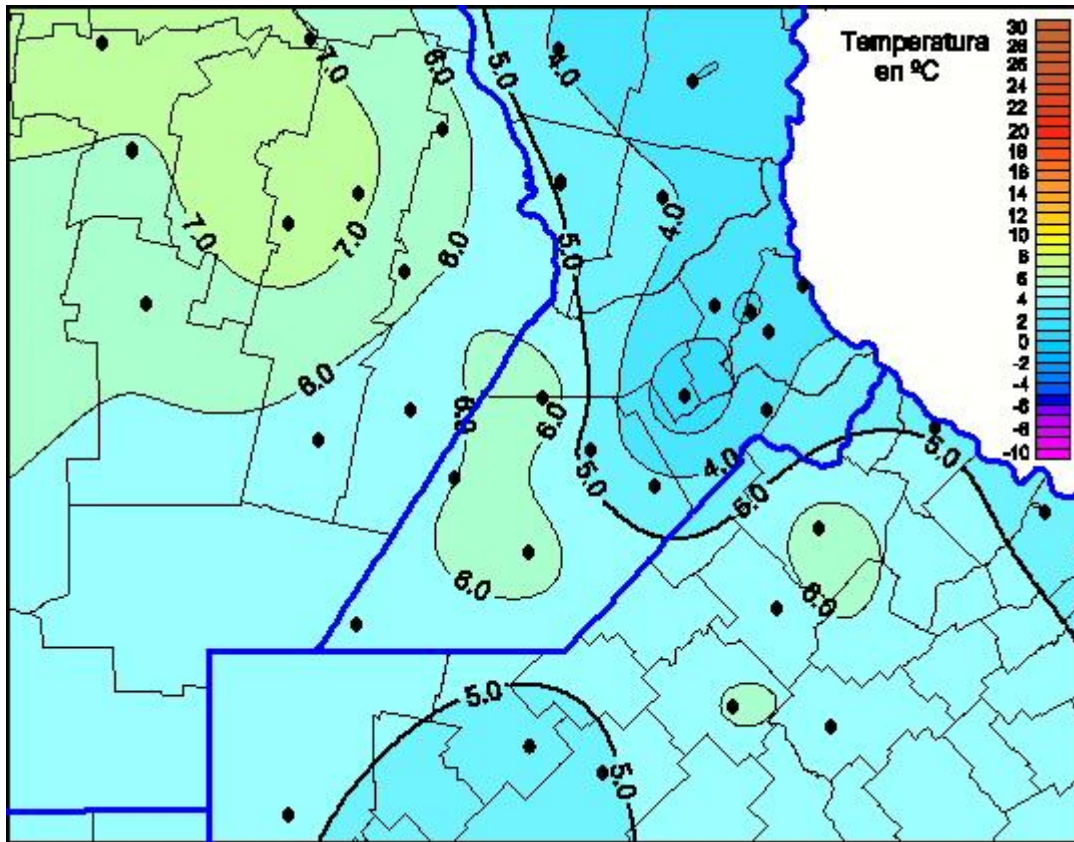

Temperaturas Mínimas

Mapa de temperaturas mínimas de las últimas 24 horas.
(Desde las 8:00AM hasta las 8:00AM). Se actualiza a las 10:00hs.