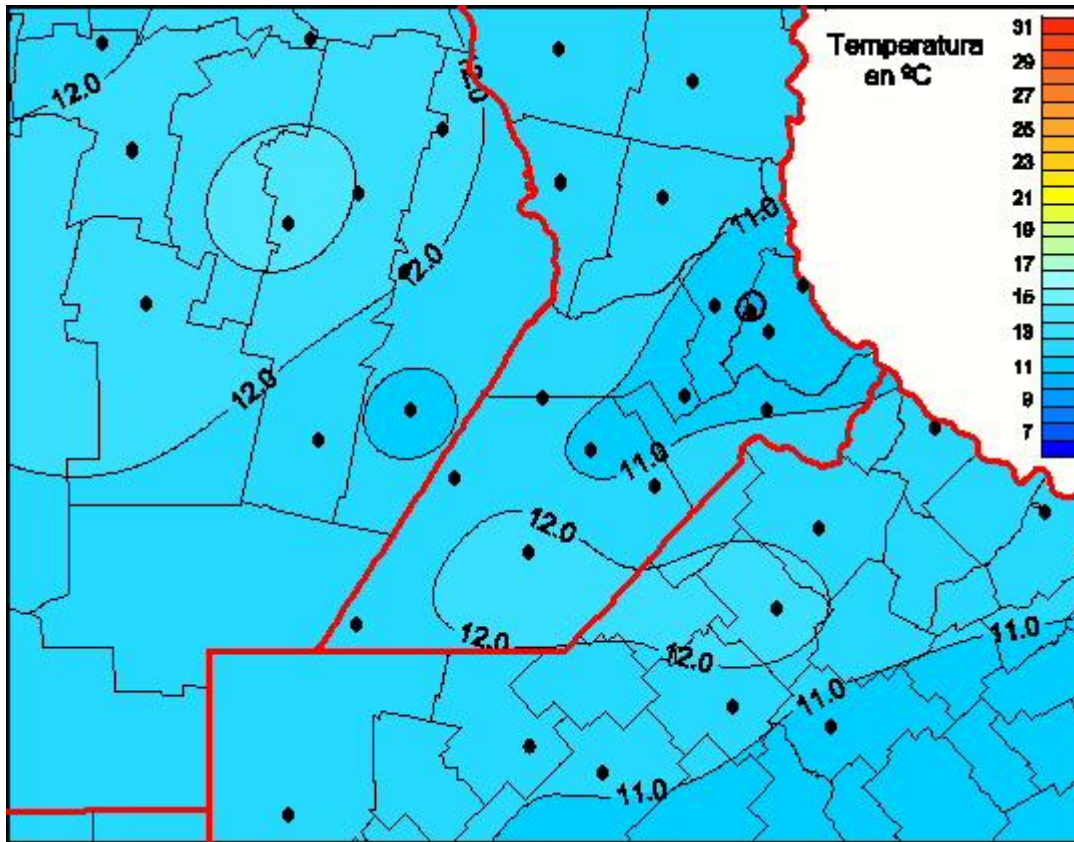

Temperaturas Medias

Mapa de temperaturas medias de las las últimas 120 horas.
(Desde las 8:00AM hasta las 8:00AM). Se actualiza a las 10:00hs.