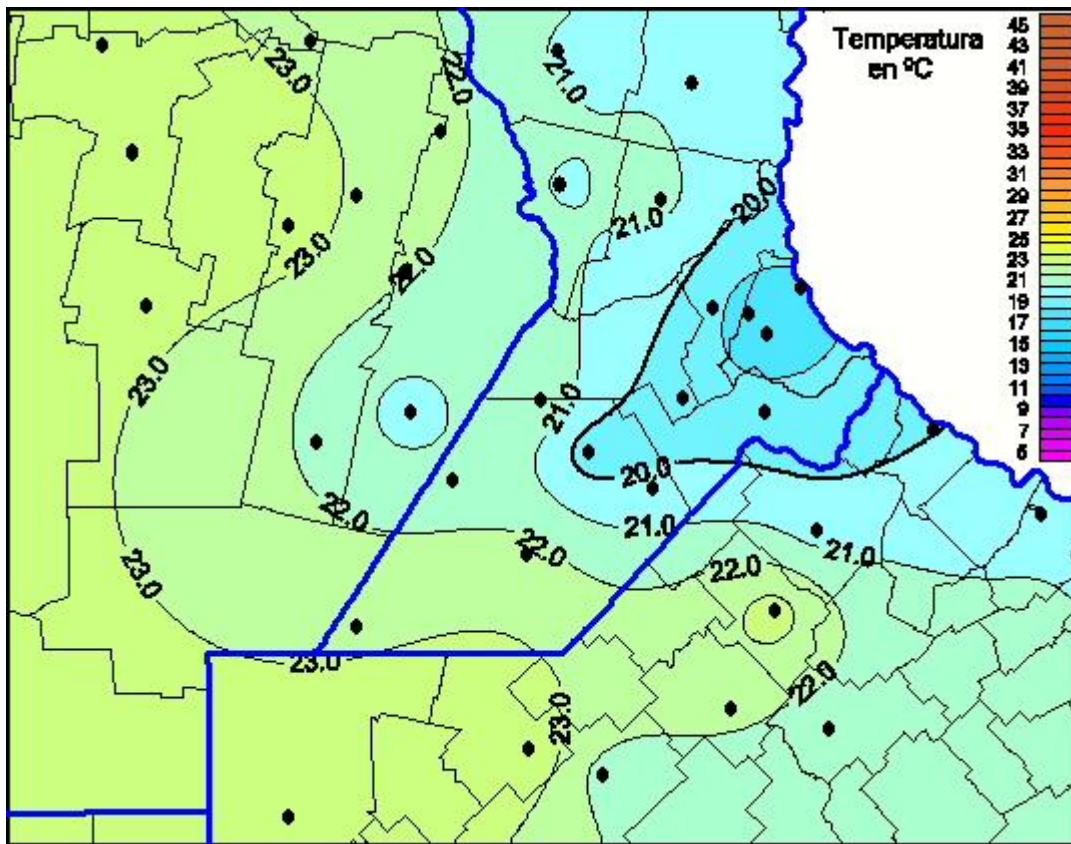

Temperaturas Máximas

Mapa de temperaturas máximas de las últimas 120 horas.
(Desde las 8:00AM hasta las 8:00AM). Se actualiza a las 10:00hs.