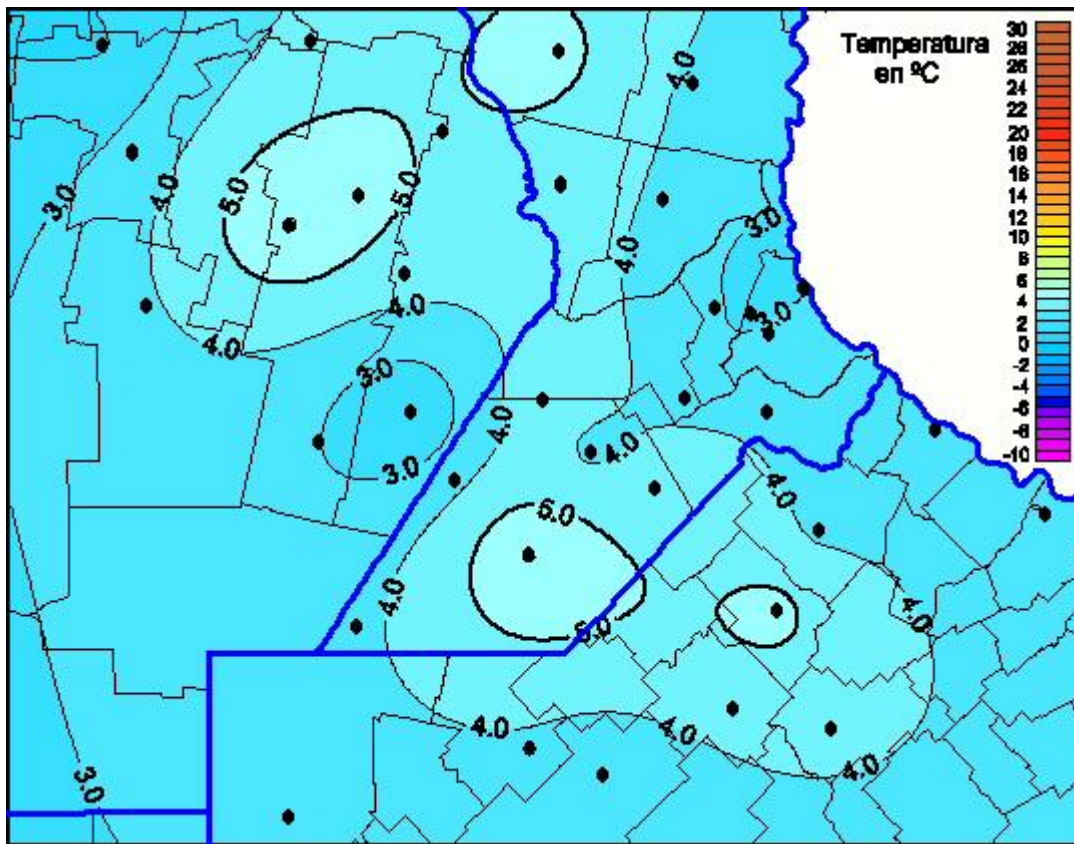

Temperaturas Mínimas

Mapa de temperaturas mínimas de las las últimas 120 horas.
(Desde las 8:00AM hasta las 8:00AM). Se actualiza a las 10:00hs.