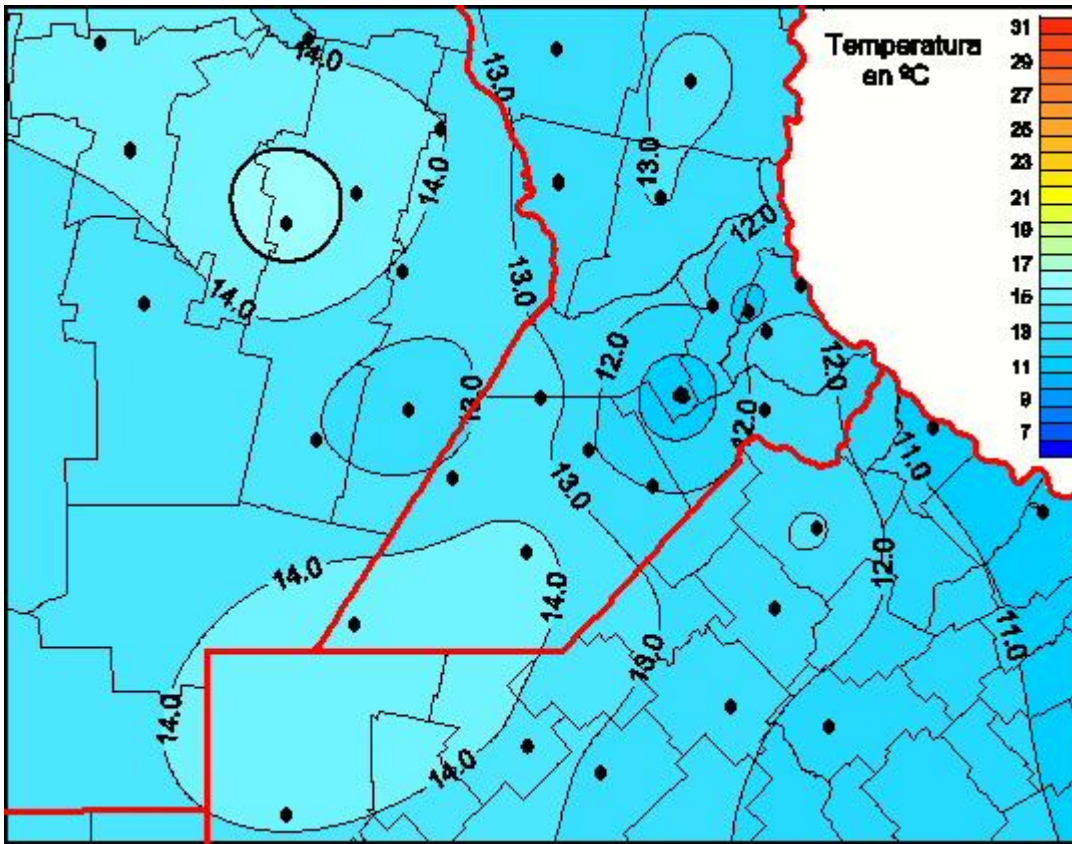

Temperaturas Medias

Mapa de temperaturas medias de las las últimas 24 horas.
(Desde las 8:00AM hasta las 8:00AM). Se actualiza a las 10:00hs.