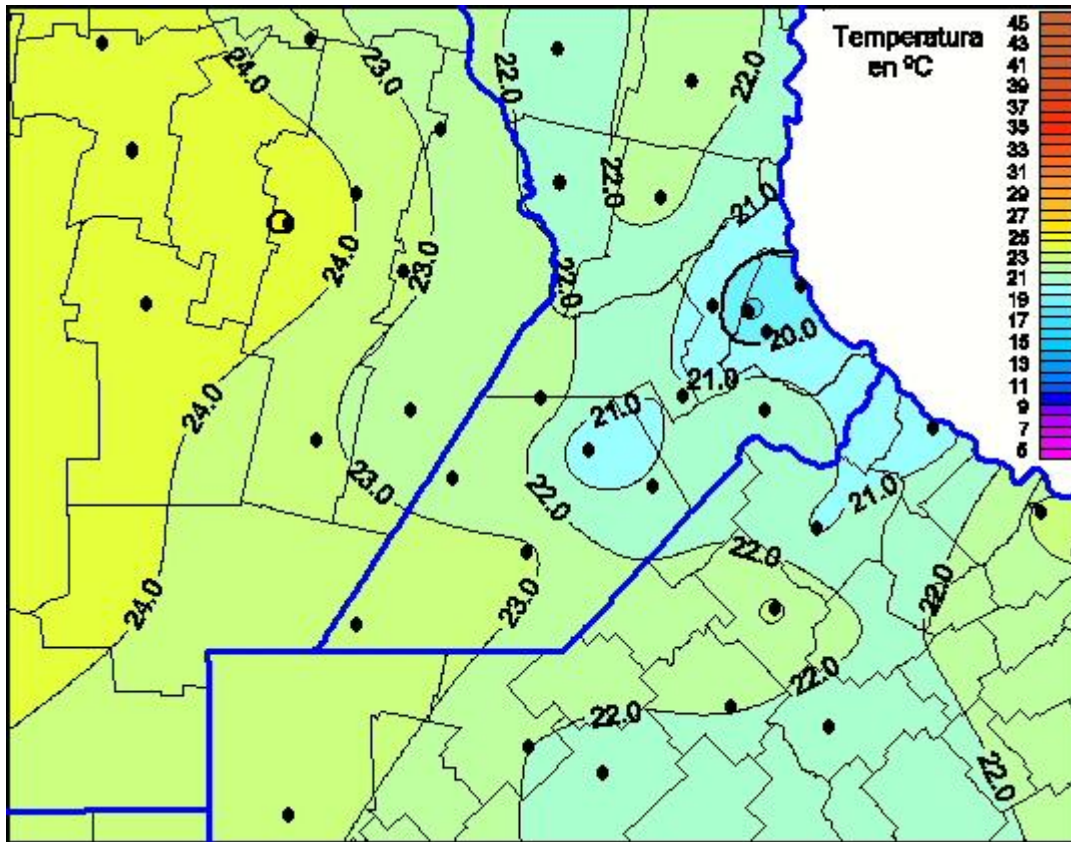

## Temperaturas Máximas

Mapa de temperaturas máximas de las las últimas 24 horas.  
(Desde las 8:00AM hasta las 8:00AM). Se actualiza a las 10:00hs.