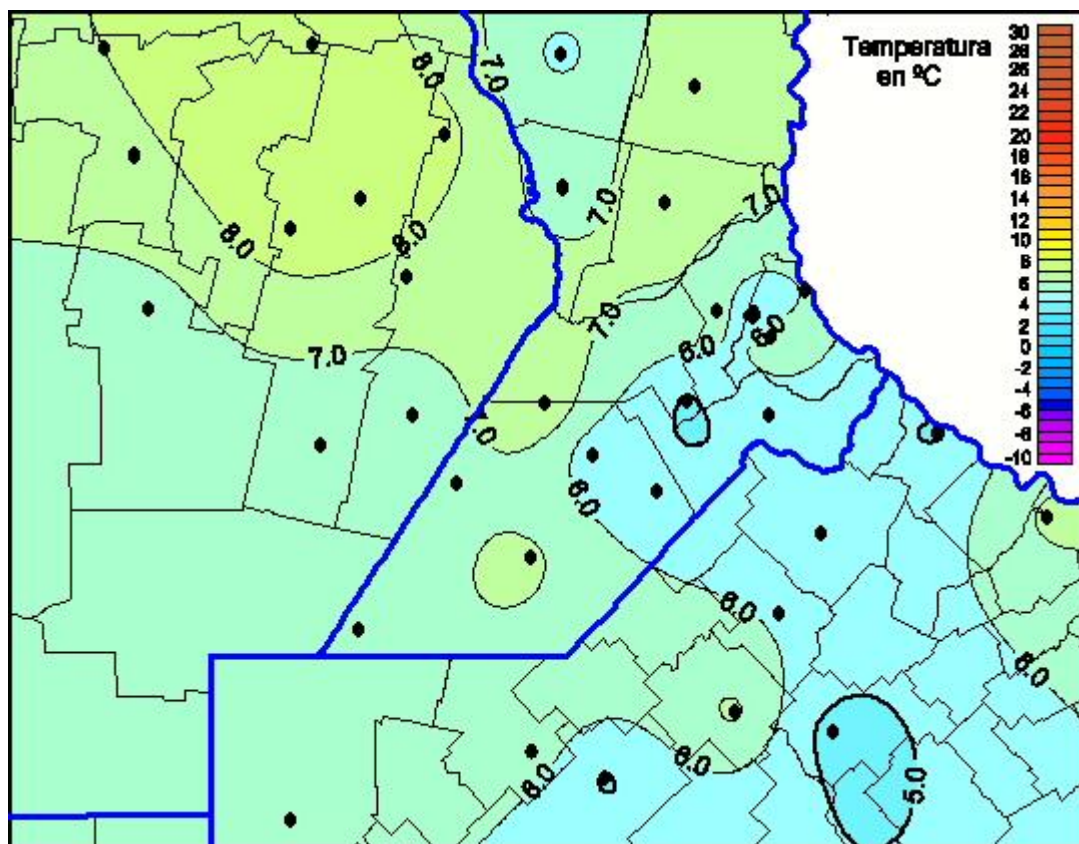

## Temperaturas Mínimas

Mapa de temperaturas mínimas de las las últimas 24 horas.  
(Desde las 8:00AM hasta las 8:00AM). Se actualiza a las 10:00hs.