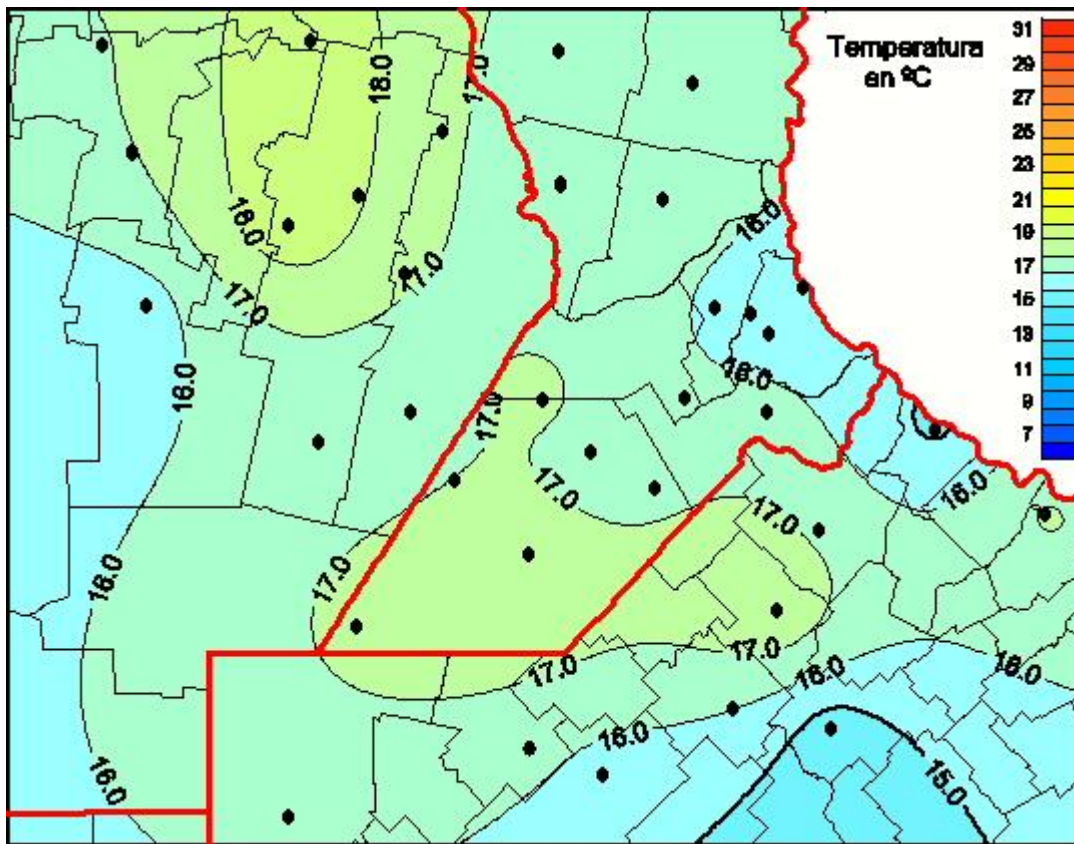

Temperaturas Medias

Mapa de temperaturas medias de las las últimas 24 horas.
(Desde las 8:00AM hasta las 8:00AM). Se actualiza a las 10:00hs.