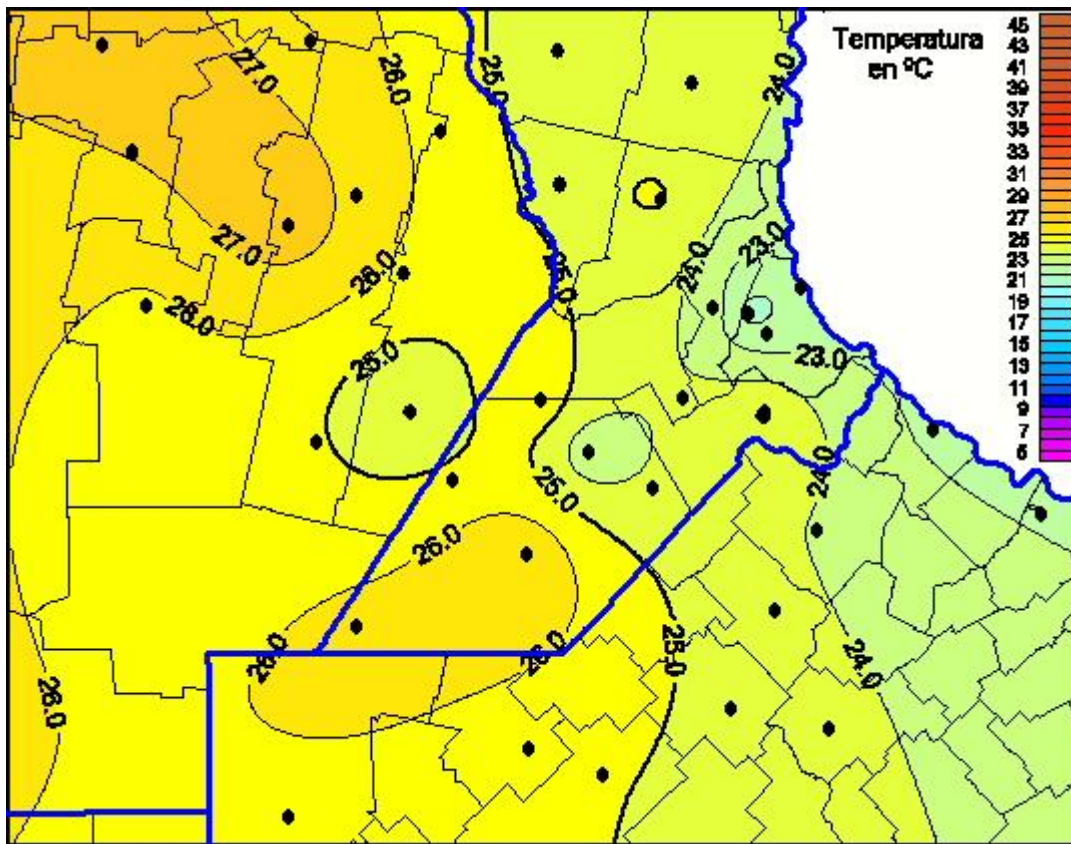

Temperaturas Máximas

Mapa de temperaturas máximas de las últimas 24 horas.
(Desde las 8:00AM hasta las 8:00AM). Se actualiza a las 10:00hs.