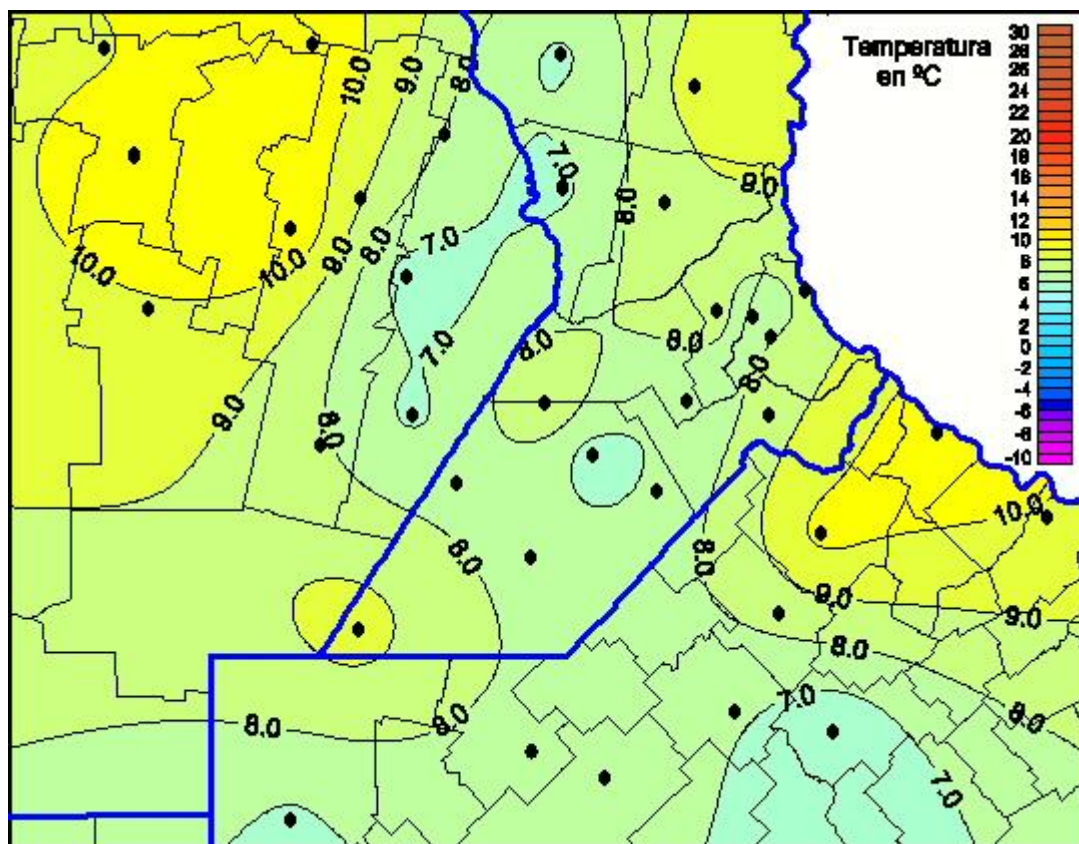

Temperaturas Mínimas

Mapa de temperaturas mínimas de las las últimas 24 horas.
(Desde las 8:00AM hasta las 8:00AM). Se actualiza a las 10:00hs.