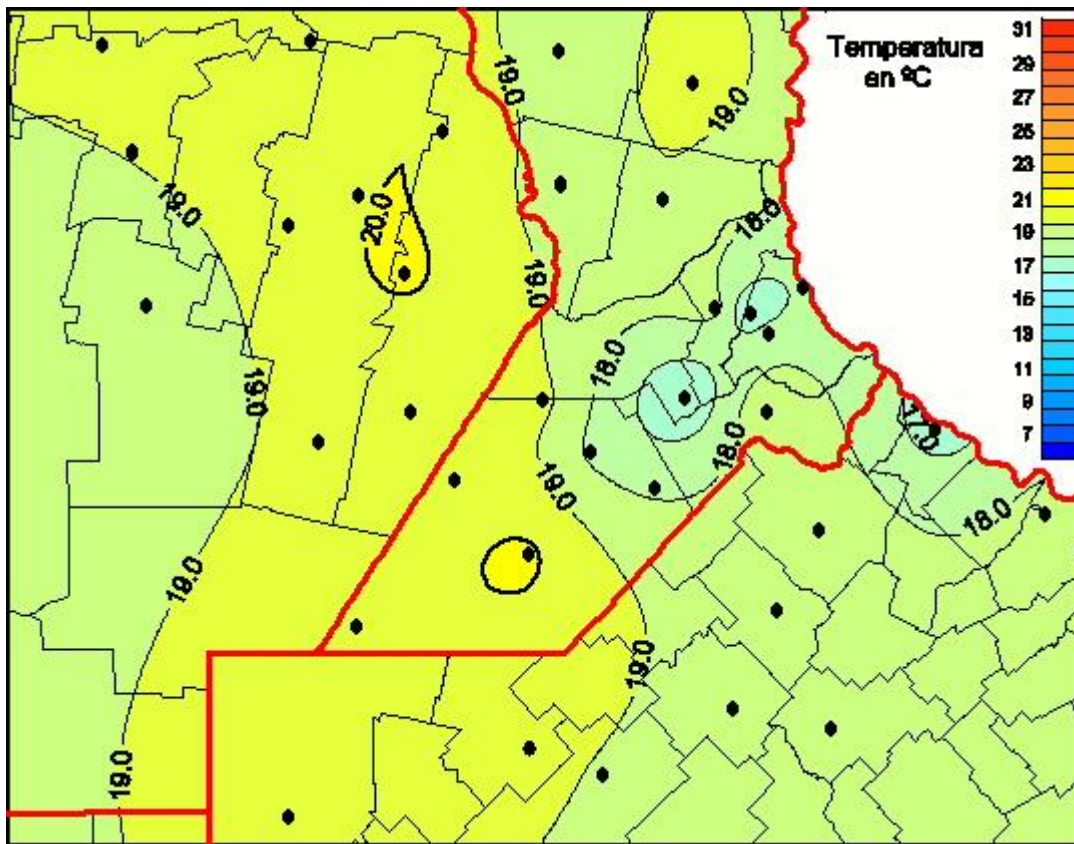

Temperaturas Medias

Mapa de temperaturas medias de las las últimas 72 horas.
(Desde las 8:00AM hasta las 8:00AM). Se actualiza a las 10:00hs.