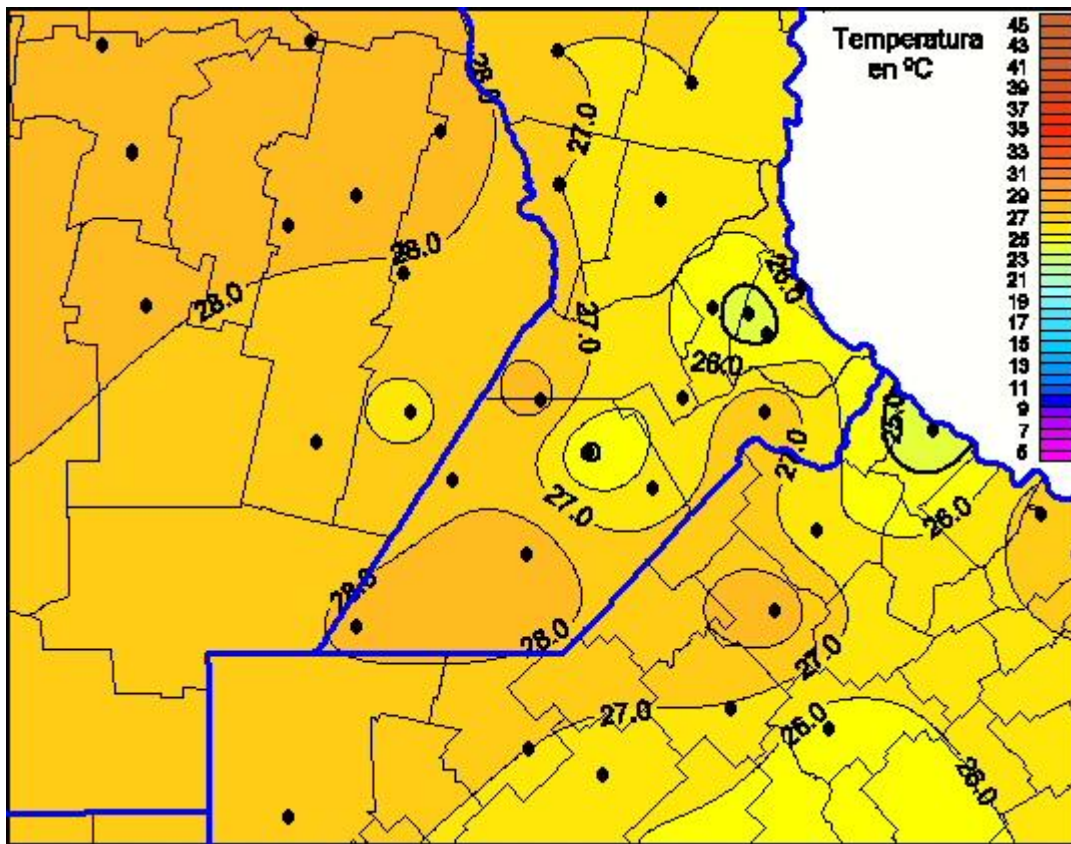

Temperaturas Máximas

Mapa de temperaturas máximas de las últimas 72 horas.
(Desde las 8:00AM hasta las 8:00AM). Se actualiza a las 10:00hs.