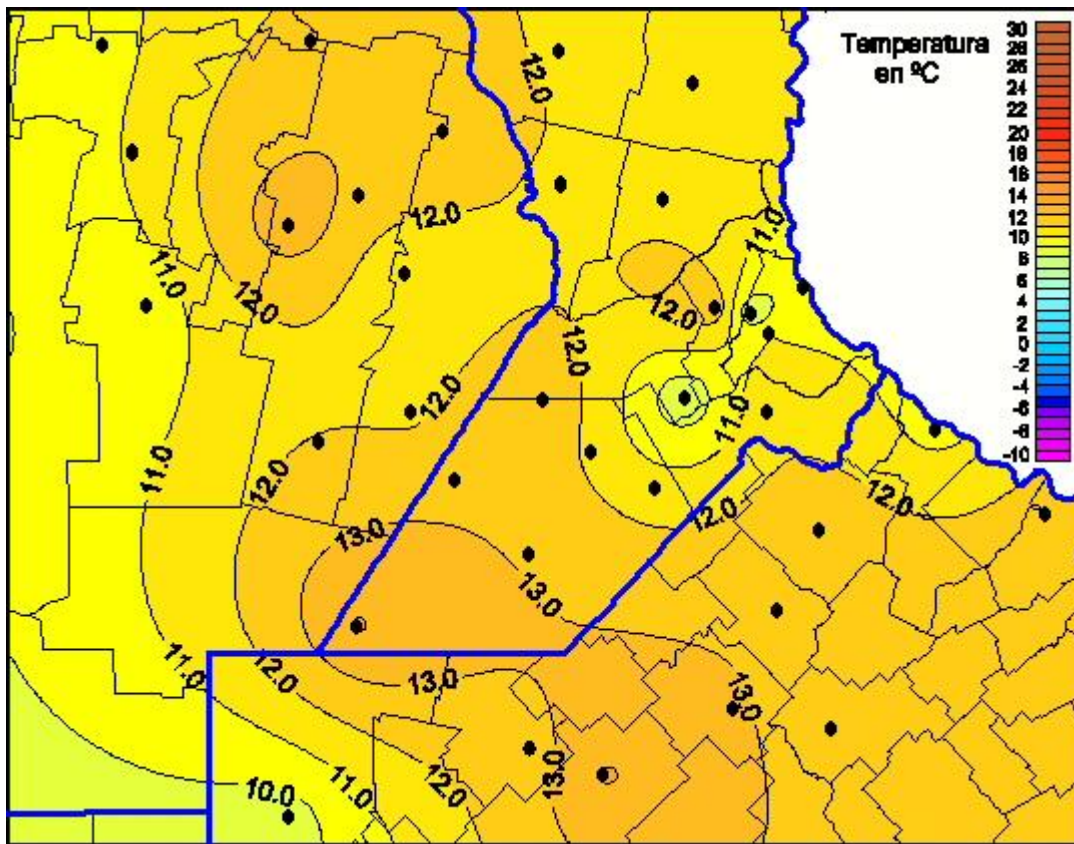

## Temperaturas Mínimas

Mapa de temperaturas mínimas de las las últimas 72 horas.  
(Desde las 8:00AM hasta las 8:00AM). Se actualiza a las 10:00hs.